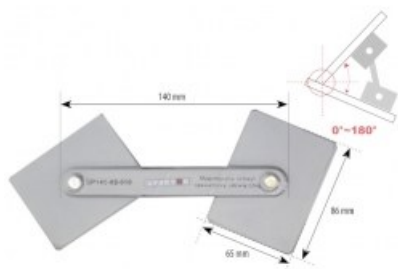

Karta produktu: Magnetyczny uchwyt spawalniczy - regulowany kąt udźwig 22kg

nov-Weld

Kod produktu: SP145-03-050

Kod EAN: 5900391205549

Warianty produktu

Indeks

Cena

Magnetyczny uchwyt spawalniczy - regulowany kąt udźwig 22kg
SP145-03-050