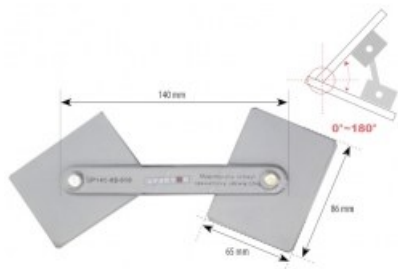

Karta produktu: Magnetyczny uchwyt spawalniczy -
regulowany kąt udźwig 22kg

nov-Weld

Kod produktu: SP145-03-050

Kod EAN: 5900391205549

Warianty produktu

Indeks

Cena

Magnetyczny uchwyt spawalniczy - regulowany kąt udźwig 22kg
SP145-03-050