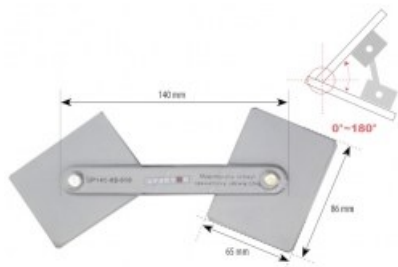

# Karta produktu: Magnetyczny uchwyt spawalniczy - regulowany kąt udźwig 22kg

nov-Weld

Kod produktu: SP145-03-050

Kod EAN: 5900391205549

## Warianty produktu

Indeks

Cena

**Magnetyczny uchwyt spawalniczy - regulowany kąt udźwig 22kg**  
SP145-03-050

**29,02 zł / szt.**  
VAT 23%  
35,69 zł / szt.