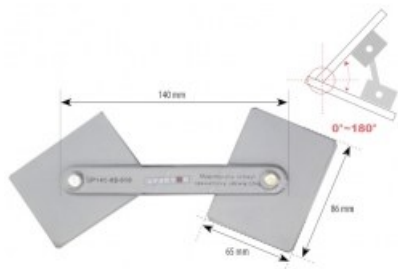

Karta produktu: Magnetyczny uchwyt spawalniczy - regulowany kąt udźwig 22kg

nov-Weld

Kod produktu: SP145-03-050

Kod EAN: 5900391205549

Warianty produktu

Indeks

Cena

Magnetyczny uchwyt spawalniczy - regulowany kąt udźwig 22kg
SP145-03-050