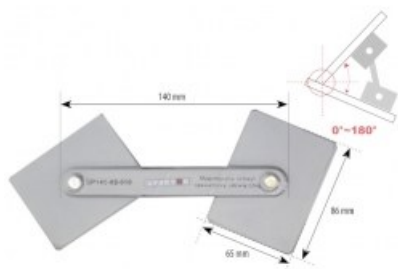

Karta produktu: Magnetyczny uchwyt spawalniczy - regulowany kąt udźwig 22kg

nov-Weld

Kod produktu: SP145-03-050

Kod EAN: 5900391205549

Warianty produktu

Indeks	Cena
Magnetyczny uchwyt spawalniczy - regulowany kąt udźwig 22kg SP145-03-050	29,02 zł / szt. VAT 23% 35,69 zł / szt.