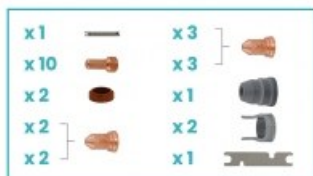

S

Kod produktu: **SPBOX3-SP80HM**

Kod EAN: **5900391247693**

zestaw zawiera:

| Kod | Nazwa | Ilość |
|------------|------------------------|-------|
| NW09800.42 | Nurnik | 1 |
| NW52558 | Elektroda | 10 |
| NW51311.10 | Dysza 1.0 | 2 |
| NW51311.11 | Dysza 1.1 | 2 |
| NW51311.12 | Dysza 1.2 | 3 |
| NW51311.13 | Dysza 1.3 | 3 |
| NW60027 | Pierścień zawirowujący | 2 |
| NW60434 | Pierścień dystansowy | 2 |
| NW60510 | Ośłona dyszy | 1 |
| NW60368 | Kluczyk | 1 |

Warianty produktu

Indeks

Cena

CUT BOX pasujący do uchwytu SP80 / PT80
SPBOX3-SP80HM

566,82 zł / kpl.

VAT 23%
697,19 zł / kpl.

CUT BOX pasujący do uchwytu SP80 / PT80 (średni)
SPBOX3-SP80HM-M

2 374,33 zł / kpl.