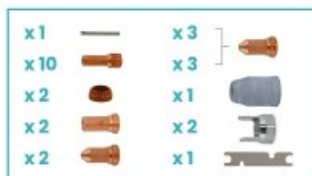

S

Kod produktu: **SPBOX3-SP100HM-070**

Kod EAN: **5900391247723**

zestaw zawiera:

Kod	Nazwa	Ilość
NW09700.48	Nurnik	1
NW52556	Elektroda	10
NW51245.09	Dysza 0.9	2
NW51246.10	Dysza 1.0	2
NW51246.11	Dysza 1.1	3
NW51246.12	Dysza 1.2	3
NW60025	Pierścień zawirowujący 30-70A	2
NW60444	Pierścień dystansowy	2
NW60500	Ośłona dyszy 30-70A	1
NW60368	Kluczyk	1

Warianty produktu

Indeks	Cena
CUT BOX pasujący do uchwytu SP100 / PT100 [dysza 30-70A] SPBOX3-SP100HM-070	689,14 zł / kpl. VAT 23% 847,64 zł / kpl.
CUT BOX pasujący do uchwytu SP100 / PT100 (średni) [dysza 30-70A] SPBOX3-SP100HM-070-M	2 974,52 zł / kpl. VAT 23% 3 658,66 zł / kpl.
CUT BOX pasujący do uchwytu SP100 / PT100 (duży) [dysza 30-70A] SPBOX3-SP100HM-070-L	5 949,05 zł / kpl. VAT 23% 7 317,33 zł / kpl.