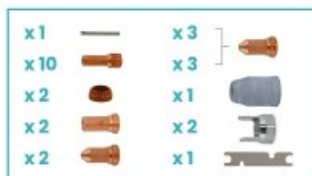

S

Kod produktu: **SPBOX3-SP100HM-070**

Kod EAN: **5900391247723**

zestaw zawiera:

Kod	Nazwa	Ilość
NW09700.48	Nurnik	1
NW52556	Elektroda	10
NW51245.09	Dysza 0.9	2
NW51246.10	Dysza 1.0	2
NW51246.11	Dysza 1.1	3
NW51246.12	Dysza 1.2	3
NW60025	Pierścień zawirowujący 30-70A	2
NW60444	Pierścień dystansowy	2
NW60500	Ośłona dyszy 30-70A	1
NW60368	Kluczyk	1

Warianty produktu

Indeks	Cena
CUT BOX pasujący do uchwytu SP100 / PT100 [dysza 30-70A] SPBOX3-SP100HM-070	709,81 zł / kpl. VAT 23% 873,07 zł / kpl.
CUT BOX pasujący do uchwytu SP100 / PT100 (średni) [dysza 30-70A] SPBOX3-SP100HM-070-M	3 063,76 zł / kpl. VAT 23% 3 768,42 zł / kpl.
CUT BOX pasujący do uchwytu SP100 / PT100 (duży) [dysza 30-70A] SPBOX3-SP100HM-070-L	6 127,52 zł / kpl. VAT 23% 7 536,85 zł / kpl.