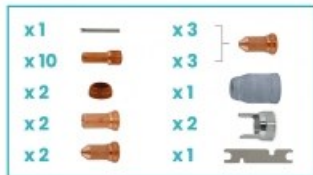

S

Kod produktu: **SPBOX3-SP100HM-070**

Kod EAN: **5900391247723**

zestaw zawiera:

Kod	Nazwa	Ilość
NW09700.48	Nurnik	1
NW52556	Elektroda	10
NW51245.09	Dysza 0.9	2
NW51246.10	Dysza 1.0	2
NW51246.11	Dysza 1.1	3
NW51246.12	Dysza 1.2	3
NW60025	Pierścień zawirowujący 30-70A	2
NW60444	Pierścień dystansowy	2
NW60500	Ośłona dyszy 30-70A	1
NW60368	Kluczyk	1

Warianty produktu

Indeks	Cena
CUT BOX pasujący do uchwytu SP100 / PT100 [dysza 30-70A] SPBOX3-SP100HM-070	709,81 zł / kpl. VAT 23% 873,07 zł / kpl.
CUT BOX pasujący do uchwytu SP100 / PT100 (średni) [dysza 30-70A] SPBOX3-SP100HM-070-M	3 063,76 zł / kpl. VAT 23% 3 768,42 zł / kpl.
CUT BOX pasujący do uchwytu SP100 / PT100 (duży) [dysza 30-70A] SPBOX3-SP100HM-070-L	6 127,52 zł / kpl. VAT 23% 7 536,85 zł / kpl.