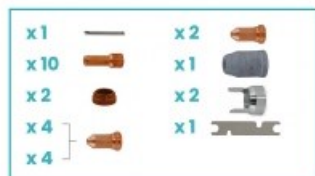

Kod produktu: **SPBOX3-SP100HM-120**

Kod EAN: **5900391247754**

zestaw zawiera:

Kod	Nazwa	Ilość
NW09700.48	Nurnik	1
NW52556	Elektroda	10
NW51248.14	Dysza 1.4	4
NW51248.15	Dysza 1.5	4
NW51248.16	Dysza 1.6	2
NW60026	Pierścień zawirowujący 80-120A	2
NW60444	Pierścień dystansowy	2
NW60501	Ośłona dyszy 80-120A	1
NW60368	Kluczyk	1

Warianty produktu

Indeks	Cena
CUT BOX pasujący do uchwytu SP100 / PT100 [dysza 80-120A] SPBOX3-SP100HM-120	687,80 zł / kpl. VAT 23% 845,99 zł / kpl.
CUT BOX pasujący do uchwytu SP100 / PT100 (średni) [dysza 80-120A] SPBOX3-SP100HM-120-M	2 954,37 zł / kpl. VAT 23% 3 633,88 zł / kpl.
CUT BOX pasujący do uchwytu SP100 / PT100 (duży) [dysza 80-120A] SPBOX3-SP100HM-120-L	5 908,74 zł / kpl. VAT 23% 7 267,75 zł / kpl.