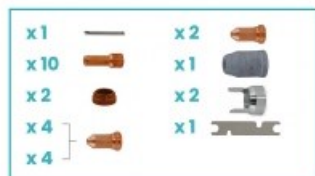

Kod produktu: **SPBOX3-SP100HM-120**

Kod EAN: **5900391247754**

zestaw zawiera:

Kod	Nazwa	Ilość
NW09700.48	Nurnik	1
NW52556	Elektroda	10
NW51248.14	Dysza 1.4	4
NW51248.15	Dysza 1.5	4
NW51248.16	Dysza 1.6	2
NW60026	Pierścień zawirowujący 80-120A	2
NW60444	Pierścień dystansowy	2
NW60501	Ośłona dyszy 80-120A	1
NW60368	Kluczyk	1

Warianty produktu

Indeks	Cena
CUT BOX pasujący do uchwytu SP100 / PT100 [dysza 80-120A] SPBOX3-SP100HM-120	708,43 zł / kpl. VAT 23% 871,37 zł / kpl.
CUT BOX pasujący do uchwytu SP100 / PT100 (średni) [dysza 80-120A] SPBOX3-SP100HM-120-M	3 043,00 zł / kpl. VAT 23% 3 742,89 zł / kpl.
CUT BOX pasujący do uchwytu SP100 / PT100 (duży) [dysza 80-120A] SPBOX3-SP100HM-120-L	6 086,00 zł / kpl. VAT 23% 7 485,78 zł / kpl.