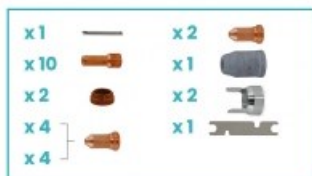

S

Kod produktu: **SPBOX3-SP100HM-120**

Kod EAN: **5900391247754**

zestaw zawiera:

Kod	Nazwa	Ilość
NW09700.48	Nurnik	1
NW52556	Elektroda	10
NW51248.14	Dysza 1.4	4
NW51248.15	Dysza 1.5	4
NW51248.16	Dysza 1.6	2
NW60026	Pierścień zawirowujący 80-120A	2
NW60444	Pierścień dystansowy	2
NW60501	Ośłona dyszy 80-120A	1
NW60368	Kluczyk	1

Warianty produktu

Indeks	Cena
CUT BOX pasujący do uchwytu SP100 / PT100 [dysza 80-120A] SPBOX3-SP100HM-120	708,43 zł / kpl. VAT 23% 871,37 zł / kpl.
CUT BOX pasujący do uchwytu SP100 / PT100 (średni) [dysza 80-120A] SPBOX3-SP100HM-120-M	3 043,00 zł / kpl. VAT 23% 3 742,89 zł / kpl.
CUT BOX pasujący do uchwytu SP100 / PT100 (duży) [dysza 80-120A] SPBOX3-SP100HM-120-L	6 086,00 zł / kpl. VAT 23% 7 485,78 zł / kpl.