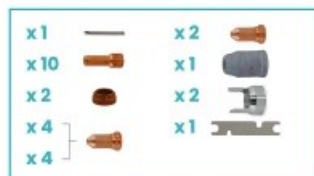

Kod produktu: **SPBOX3-SP100HM-120**

Kod EAN: **5900391247754**

zestaw zawiera:

Kod	Nazwa	Ilość
NW09700.48	Nurnik	1
NW52556	Elektroda	10
NW51248.14	Dysza 1.4	4
NW51248.15	Dysza 1.5	4
NW51248.16	Dysza 1.6	2
NW60026	Pierścień zawirowujący 80-120A	2
NW60444	Pierścień dystansowy	2
NW60501	Ośłona dyszy 80-120A	1
NW60368	Kluczyk	1

Warianty produktu

Indeks	Cena
CUT BOX pasujący do uchwytu SP100 / PT100 [dysza 80-120A] SPBOX3-SP100HM-120	687,80 zł / kpl. VAT 23% 845,99 zł / kpl.
CUT BOX pasujący do uchwytu SP100 / PT100 (średni) [dysza 80-120A] SPBOX3-SP100HM-120-M	2 954,37 zł / kpl. VAT 23% 3 633,88 zł / kpl.
CUT BOX pasujący do uchwytu SP100 / PT100 (duży) [dysza 80-120A] SPBOX3-SP100HM-120-L	5 908,74 zł / kpl. VAT 23% 7 267,75 zł / kpl.