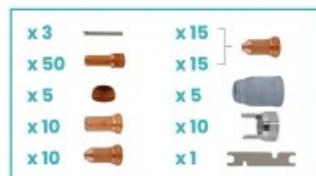

Karta produktu: CUT BOX pasujący do uchwytu SP100 / PT100 (średni) [dysza 30-70A]

Kod produktu: **SPBOX3-SP100HM-070-M**

Kod EAN: **5900391247730**

**zestaw zawiera:**

Kod	Nazwa	Ilość
NW09700.48	Nurnik	3
NW52556	Elektroda	50
NW51245.09	Dysza 0.9	10
NW51246.10	Dysza 1.0	10
NW51246.11	Dysza 1.1	15
NW51246.12	Dysza 1.2	15
NW60025	Pierścień zawirowujący 30-70A	5
NW60444	Pierścień dystansowy	10
NW60500	Ośłona dyszy 30-70A	5
NW60368	Kluczyk	1

## Warianty produktu

Indeks	Cena
<b>CUT BOX pasujący do uchwytu SP100 / PT100 (średni) [dysza 30-70A]</b> SPBOX3-SP100HM-070-M	<b>3 063,76 zł / kpl.</b> VAT 23% 3 768,42 zł / kpl.
<b>CUT BOX pasujący do uchwytu SP100 / PT100 [dysza 30-70A]</b> SPBOX3-SP100HM-070	<b>709,81 zł / kpl.</b> VAT 23% 873,07 zł / kpl.
<b>CUT BOX pasujący do uchwytu SP100 / PT100 (duży) [dysza 30-70A]</b> SPBOX3-SP100HM-070-L	<b>6 127,52 zł / kpl.</b> VAT 23% 7 536,85 zł / kpl.