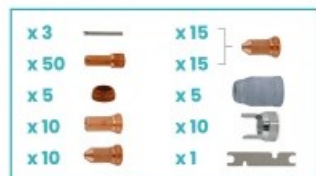

Kod produktu: **SPBOX3-SP100HM-070-M**

Kod EAN: **5900391247730**

**zestaw zawiera:**

Kod	Nazwa	Ilość
NW09700.48	Nurnik	3
NW52556	Elektroda	50
NW51245.09	Dysza 0.9	10
NW51246.10	Dysza 1.0	10
NW51246.11	Dysza 1.1	15
NW51246.12	Dysza 1.2	15
NW60025	Pierścień zawirowujący 30-70A	5
NW60444	Pierścień dystansowy	10
NW60500	Ośłona dyszy 30-70A	5
NW60368	Kluczyk	1

## Warianty produktu

Indeks	Cena
<b>CUT BOX pasujący do uchwytu SP100 / PT100 (średni) [dysza 30-70A]</b> SPBOX3-SP100HM-070-M	<b>2 974,52 zł / kpl.</b> VAT 23% 3 658,66 zł / kpl.
<b>CUT BOX pasujący do uchwytu SP100 / PT100 [dysza 30-70A]</b> SPBOX3-SP100HM-070	<b>689,14 zł / kpl.</b> VAT 23% 847,64 zł / kpl.
<b>CUT BOX pasujący do uchwytu SP100 / PT100 (duży) [dysza 30-70A]</b> SPBOX3-SP100HM-070-L	<b>5 949,05 zł / kpl.</b> VAT 23% 7 317,33 zł / kpl.