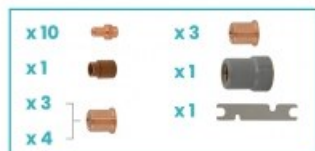

S

Kod produktu: **NWBOX3-NW50H**

Kod EAN: **5900391247938**

zestaw zawiera:

Kod	Nazwa	Ilość
NW52512L	Elektroda	10
NW51100	Dysza 1.0	3
NW51095	Dysza 1.0	4
NW51100S	Dysza 1.1	3
NW60001	Pierścień zawirowujący	1
NW60320	Ośłona dyszy	1
NW60368	Kluczyk	1

Warianty produktu

Indeks	Cena
CUT BOX pasujący do uchwytu NW50 / CEBORA® P50® NWBOX3-NW50H	276,14 zł / kpl. VAT 23% 339,65 zł / kpl.
CUT BOX pasujący do uchwytu NW50 / CEBORA® P50® (średni) NWBOX3-NW50H-M	1 204,32 zł / kpl. VAT 23% 1 481,31 zł / kpl.
CUT BOX pasujący do uchwytu NW50 / CEBORA® P50® (duży) NWBOX3-NW50H-L	2 408,65 zł / kpl. VAT 23% 2 962,64 zł / kpl.