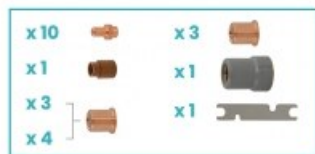

S

Kod produktu: **NWBOX3-NW50H**

Kod EAN: **5900391247938**

**zestaw zawiera:**

Kod	Nazwa	Ilość
NW52512L	Elektroda	10
NW51100	Dysza 1.0	3
NW51095	Dysza 1.0	4
NW51100S	Dysza 1.1	3
NW60001	Pierścień zawirowujący	1
NW60320	Ośłona dyszy	1
NW60368	Kluczyk	1

## Warianty produktu

Indeks	Cena
<b>CUT BOX pasujący do uchwyty NW50 / CEBORA® P50®</b> NWBOX3-NW50H	<b>284,42 zł / kpl.</b> VAT 23% 349,84 zł / kpl.
<b>CUT BOX pasujący do uchwyty NW50 / CEBORA® P50® (średni)</b> NWBOX3-NW50H-M	<b>1 240,45 zł / kpl.</b> VAT 23% 1 525,75 zł / kpl.
<b>CUT BOX pasujący do uchwyty NW50 / CEBORA® P50® (duży)</b> NWBOX3-NW50H-L	<b>2 480,91 zł / kpl.</b> VAT 23% 3 051,52 zł / kpl.