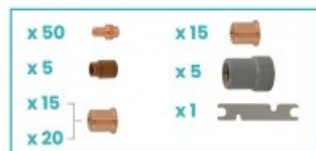

Kod produktu: **NWBOX3-NW50H-M**

Kod EAN: **5900391247945**

zestaw zawiera:

Kod	Nazwa	Ilość
NW52512L	Elektroda	50
NW51100	Dysza 1.0	15
NW51095	Dysza 1.0	20
NW51100S	Dysza 1.1	15
NW60001	Pierścień zawirowujący	5
NW60320	Ośłona dyszy	5
NW60368	Kluczyk	1

Warianty produktu

Indeks	Cena
CUT BOX pasujący do uchwytu NW50 / CEBORA® P50® (średni) NWBOX3-NW50H-M	1 240,45 zł / kpl. VAT 23% 1 525,75 zł / kpl.
CUT BOX pasujący do uchwytu NW50 / CEBORA® P50® NWBOX3-NW50H	284,42 zł / kpl. VAT 23% 349,84 zł / kpl.
CUT BOX pasujący do uchwytu NW50 / CEBORA® P50® (duży) NWBOX3-NW50H-L	2 480,91 zł / kpl. VAT 23% 3 051,52 zł / kpl.