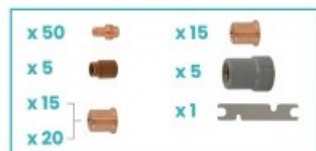

Kod produktu: **NWBOX3-NW50H-M**

Kod EAN: **5900391247945**

**zestaw zawiera:**

Kod	Nazwa	Ilość
NW52512L	Elektroda	50
NW51100	Dysza 1.0	15
NW51095	Dysza 1.0	20
NW51100S	Dysza 1.1	15
NW60001	Pierścień zawirowujący	5
NW60320	Ośłona dyszy	5
NW60368	Kluczyk	1

## Warianty produktu

Indeks	Cena
<b>CUT BOX pasujący do uchwytu NW50 / CEBORA® P50® (średni)</b> NWBOX3-NW50H-M	<b>1 240,45 zł / kpl.</b> VAT 23% 1 525,75 zł / kpl.
<b>CUT BOX pasujący do uchwytu NW50 / CEBORA® P50®</b> NWBOX3-NW50H	<b>284,42 zł / kpl.</b> VAT 23% 349,84 zł / kpl.
<b>CUT BOX pasujący do uchwytu NW50 / CEBORA® P50® (duży)</b> NWBOX3-NW50H-L	<b>2 480,91 zł / kpl.</b> VAT 23% 3 051,52 zł / kpl.