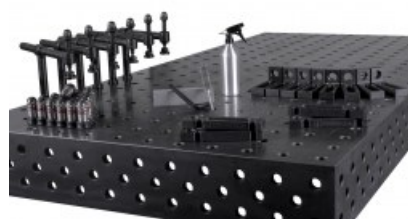

Kod produktu: SP010-99-SET01A

**Zestaw zawiera:**

SP010-30-005	Kątownik 175x50x75mm <i>otwór/slot</i>	8 szt.
SP010-50-002A	Stoper kombinowany 225x50x25mm	4 szt.
SP010-60-001	Trzpień mocujący szybkiego montażu fi 28 x 50mm	22 szt.
SP010-70-021	Zacisk mocujący 180° z uchwytem stalowym 300x300mm	6 szt.
SP010-90-001	Kamień do czyszczenia 200x50x25mm	1 szt.
SP130-01-102	Butelka z dozownikiem	1 szt.
SP010-90-003A	Klucz imbusowy sześciokątny 150mm	1 szt.
SP010-90-004	Szczotka nylonowa 30x80mm	1 szt.

Warianty produktu

Indeks	Cena
Zestaw akcesoriów 01A SP010-99-SET01A	4 256,96 zł / kpl. VAT 23% 5 236,06 zł / kpl.
Zestaw akcesoriów 01 SP010-99-SET01	4 256,96 zł / kpl. VAT 23% 5 236,06 zł / kpl.
Zestaw akcesoriów 02 SP010-99-SET02	4 355,26 zł / kpl. VAT 23% 5 356,97 zł / kpl.
Zestaw akcesoriów 02A SP010-99-SET02A	4 355,26 zł / kpl. VAT 23% 5 356,97 zł / kpl.
Zestaw akcesoriów 03 SP010-99-SET03	8 826,37 zł / kpl. VAT 23% 10 856,44 zł / kpl.
Zestaw akcesoriów 03A SP010-99-SET03A	8 826,37 zł / kpl. VAT 23% 10 856,44 zł / kpl.
Zestaw akcesoriów 04 SP010-99-SET04	10 867,19 zł / kpl. VAT 23% 13 366,64 zł / kpl.
Zestaw akcesoriów 04A SP010-99-SET04A	10 867,19 zł / kpl. VAT 23% 13 366,64 zł / kpl.
Zestaw akcesoriów 05 SP010-99-SET05	14 843,40 zł / kpl. VAT 23% 18 257,38 zł / kpl.
Zestaw akcesoriów 05A SP010-99-SET05A	14 843,40 zł / kpl. VAT 23% 18 257,38 zł / kpl.