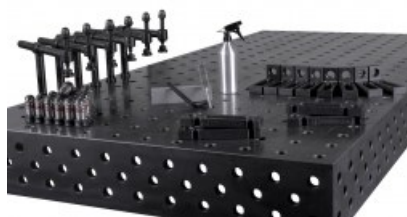

Kod produktu: SP010-99-SET01A

**Zestaw zawiera:**

SP010-30-005	Kątownik 175x50x75mm <i>otwór/slot</i>	8 szt.
SP010-50-002A	Stoper kombinowany 225x50x25mm	4 szt.
SP010-60-001	Trzpień mocujący szybkiego montażu fi 28 x 50mm	22 szt.
SP010-70-021	Zacisk mocujący 180° z uchwytem stalowym 300x300mm	6 szt.
SP010-90-001	Kamień do czyszczenia 200x50x25mm	1 szt.
SP130-01-102	Butelka z dozownikiem	1 szt.
SP010-90-003A	Klucz imbusowy sześciokątny 150mm	1 szt.
SP010-90-004	Szczotka nylonowa 30x80mm	1 szt.

Warianty produktu

Indeks	Cena
Zestaw akcesoriów 01A SP010-99-SET01A	4 256,96 zł / kpl. VAT 23% 5 236,06 zł / kpl.
Zestaw akcesoriów 01 SP010-99-SET01	4 256,96 zł / kpl. VAT 23% 5 236,06 zł / kpl.
Zestaw akcesoriów 02 SP010-99-SET02	4 355,26 zł / kpl. VAT 23% 5 356,97 zł / kpl.
Zestaw akcesoriów 02A SP010-99-SET02A	4 355,26 zł / kpl. VAT 23% 5 356,97 zł / kpl.
Zestaw akcesoriów 03 SP010-99-SET03	8 826,37 zł / kpl. VAT 23% 10 856,44 zł / kpl.
Zestaw akcesoriów 03A SP010-99-SET03A	8 826,37 zł / kpl. VAT 23% 10 856,44 zł / kpl.
Zestaw akcesoriów 04 SP010-99-SET04	10 867,19 zł / kpl. VAT 23% 13 366,64 zł / kpl.
Zestaw akcesoriów 04A SP010-99-SET04A	10 867,19 zł / kpl. VAT 23% 13 366,64 zł / kpl.
Zestaw akcesoriów 05 SP010-99-SET05	14 843,40 zł / kpl. VAT 23% 18 257,38 zł / kpl.
Zestaw akcesoriów 05A SP010-99-SET05A	14 843,40 zł / kpl. VAT 23% 18 257,38 zł / kpl.