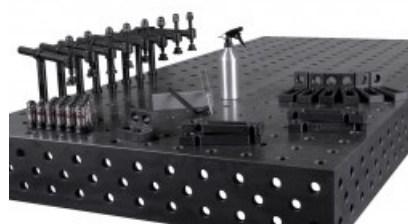

Kod produktu: SP010-99-SET02A

**Zestaw zawiera:**

SP010-30-005	Kątownik 175x50x75 <i>otwór/slot</i>	6 szt.
SP010-30-006	Kątownik 75x50x75	2 szt.
SP010-50-002A	Stoper kombinowany 225x50x25	4 szt.
SP010-60-001	Trzpień mocujący szybkiego montażu fi 28 x 50mm	20 szt.
SP010-70-021	Zacisk mocujący 180° z uchwytem stalowym 300x300	8 szt.
SP010-90-001	Kamień 200x50x25	1 szt.
SP130-01-102	Butelka z dozownikiem	1 szt.
SP010-90-003A	Klucz imbusowy 150mm	1 szt.
SP010-90-004	Szczotka nylonowa 30x80	1 szt.

Warianty produktu

Indeks	Cena
Zestaw akcesoriów 02A SP010-99-SET02A	4 355,26 zł / kpl. VAT 23% 5 356,97 zł / kpl.
Zestaw akcesoriów 01 SP010-99-SET01	4 256,96 zł / kpl. VAT 23% 5 236,06 zł / kpl.
Zestaw akcesoriów 01A SP010-99-SET01A	4 256,96 zł / kpl. VAT 23% 5 236,06 zł / kpl.
Zestaw akcesoriów 02 SP010-99-SET02	4 355,26 zł / kpl. VAT 23% 5 356,97 zł / kpl.
Zestaw akcesoriów 03 SP010-99-SET03	8 826,37 zł / kpl. VAT 23% 10 856,44 zł / kpl.
Zestaw akcesoriów 03A SP010-99-SET03A	8 826,37 zł / kpl. VAT 23% 10 856,44 zł / kpl.
Zestaw akcesoriów 04 SP010-99-SET04	10 867,19 zł / kpl. VAT 23% 13 366,64 zł / kpl.
Zestaw akcesoriów 04A SP010-99-SET04A	10 867,19 zł / kpl. VAT 23% 13 366,64 zł / kpl.
Zestaw akcesoriów 05 SP010-99-SET05	14 843,40 zł / kpl. VAT 23% 18 257,38 zł / kpl.
Zestaw akcesoriów 05A SP010-99-SET05A	14 843,40 zł / kpl. VAT 23% 18 257,38 zł / kpl.