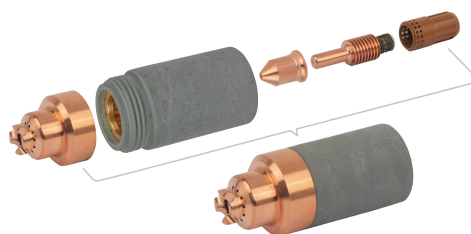

Kod produktu: **NW53641M**Kod EAN: **5900391248249**

Warianty produktu

Indeks	Cena
Cartridge SP45HY 45A [ręczny] NW53641M	212,90 zł / szt. VAT 23% 261,87 zł / szt.
Cartridge SP85HY 65A [ręczny] NW53642M	212,90 zł / szt. VAT 23% 261,87 zł / szt.
Cartridge SP85HY 85A [ręczny] NW53643M	212,90 zł / szt. VAT 23% 261,87 zł / szt.
Cartridge SP125HY 105A [ręczny] NW53644M	222,21 zł / szt. VAT 23% 273,32 zł / szt.
Cartridge SP125HY 125A [ręczny] NW53645M	222,21 zł / szt. VAT 23% 273,32 zł / szt.

Opis produktu

CARTRIDGE

Cartridge to jednoczęściowy element uchwyty do cięcia plazmą, który zastępuje cały zestaw części. Jego wymiana jest niezwykle prosta i szybka, co pozwala zaoszczędzić czas oraz podnieść efektywność pracy.

Parametry techniczne

Uchwyt	SPARTUS® , HYPER THERM®
Rodzaj uchwyty	ręczny
Typ SPARTUS®	SP 45/85/125 HY
Typ HYPER THERM®	SmartSYNC®