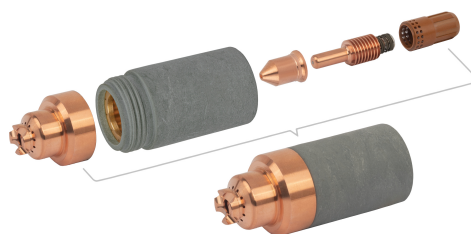

### CARTRIDGE

**Cartridge** to jednoczęściowy element uchwytu do cięcia plazmą, który zastępuje cały zestaw części. Jego wymiana jest niezwykle prosta i szybka, co pozwala zaoszczędzić czas oraz podnieść efektywność pracy.

## Parametry techniczne

Uchwyt	<b>SPARTUS®</b> , <b>HYPERTHERM®</b>
Rodzaj uchwytu	<b>ręczny</b>
Typ SPARTUS®	<b>SP 45/85/125 HY</b>
Typ HYPERTHERM®	<b>SmartSYNC®</b>