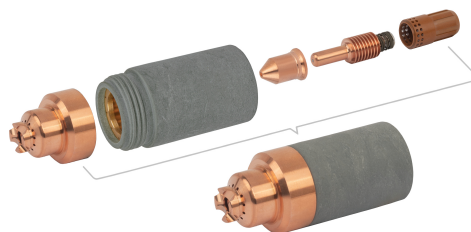

Kod produktu: **NW53642M**Kod EAN: **5900391248256**

Warianty produktu

Indeks	Cena
Cartridge SP85HY 65A [ręczny] NW53642M	212,90 zł / szt. VAT 23% 261,87 zł / szt.
Cartridge SP45HY 45A [ręczny] NW53641M	212,90 zł / szt. VAT 23% 261,87 zł / szt.
Cartridge SP85HY 85A [ręczny] NW53643M	212,90 zł / szt. VAT 23% 261,87 zł / szt.
Cartridge SP125HY 105A [ręczny] NW53644M	222,21 zł / szt. VAT 23% 273,32 zł / szt.
Cartridge SP125HY 125A [ręczny] NW53645M	222,21 zł / szt. VAT 23% 273,32 zł / szt.

Opis produktu

CARTRIDGE

Cartridge to jednoczęściowy element uchwytu do cięcia plazmą, który zastępuje cały zestaw części. Jego wymiana jest niezwykle prosta i szybka, co pozwala zaoszczędzić czas oraz podnieść efektywność pracy.

(kompatybilny z uchwytami Hypertherm® SmartSYNC® przy zastosowaniu adaptera **NW53300SY1**)

Parametry techniczne

Uchwyt	SPARTUS® , HYPERTHERM®
Rodzaj uchwytu	ręczny
Typ SPARTUS®	SP 45/85/125 HY
Typ HYPERTHERM®	SmartSYNC®