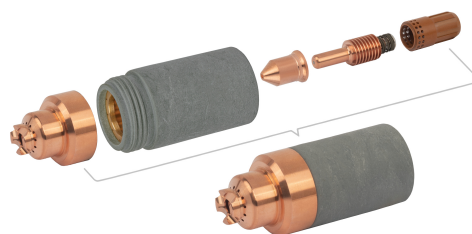

Kod produktu: **NW53642M**Kod EAN: **5900391248256**

Warianty produktu

Indeks	Cena
Cartridge SP85HY 65A [ręczny] NW53642M	212,90 zł / szt. VAT 23% 261,87 zł / szt.
Cartridge SP45HY 45A [ręczny] NW53641M	212,90 zł / szt. VAT 23% 261,87 zł / szt.
Cartridge SP85HY 85A [ręczny] NW53643M	212,90 zł / szt. VAT 23% 261,87 zł / szt.
Cartridge SP125HY 105A [ręczny] NW53644M	222,21 zł / szt. VAT 23% 273,32 zł / szt.
Cartridge SP125HY 125A [ręczny] NW53645M	222,21 zł / szt. VAT 23% 273,32 zł / szt.

Opis produktu

CARTRIDGE

Cartridge to jednoczęściowy element uchwyty do cięcia plazmą, który zastępuje cały zestaw części. Jego wymiana jest niezwykle prosta i szybka, co pozwala zaoszczędzić czas oraz podnieść efektywność pracy.

Parametry techniczne

Uchwyt	SPARTUS® , HYPERTHERM®
Rodzaj uchwyty	ręczny
Typ SPARTUS®	SP 45/85/125 HY
Typ HYPERTHERM®	SmartSYNC®