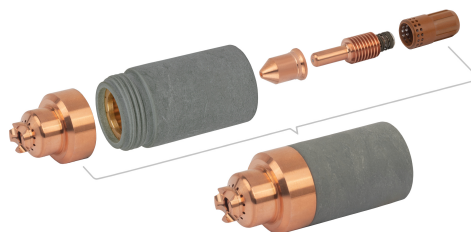

### CARTRIDGE

**Cartridge** to jednoczęściowy element uchwytu do cięcia plazmą, który zastępuje cały zestaw części. Jego wymiana jest niezwykle prosta i szybka, co pozwala zaoszczędzić czas oraz podnieść efektywność pracy.

## Parametry techniczne

Uchwyt	<b>SPARTUS®</b> , <b>HYPERTHERM®</b>
Rodzaj uchwytu	<b>ręczny</b>
Typ SPARTUS®	<b>SP 45/85/125 HY</b>
Typ HYPERTHERM®	<b>SmartSYNC®</b>