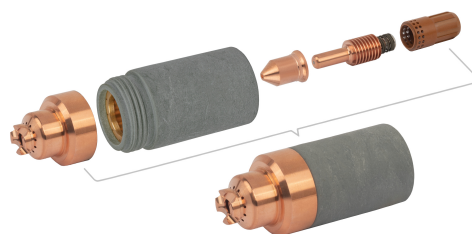

### CARTRIDGE

**Cartridge** to jednoczęściowy element uchwytu do cięcia plazmą, który zastępuje cały zestaw części. Jego wymiana jest niezwykle prosta i szybka, co pozwala zaoszczędzić czas oraz podnieść efektywność pracy.

## Parametry techniczne

Uchwyt	<b>SPARTUS®</b> , <b>HYPERTHERM®</b>
Rodzaj uchwytu	<b>ręczny</b>
Typ SPARTUS®	<b>SP 45/85/125 HY</b>
Typ HYPERTHERM®	<b>SmartSYNC®</b>