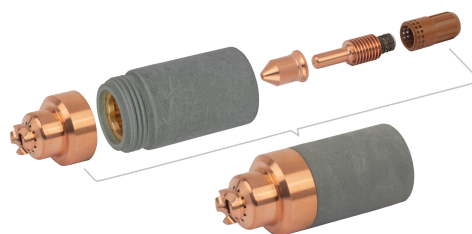

Kod produktu: **NW53643M**

Kod EAN: **5900391248263**

Warianty produktu

Indeks	Cena
Cartridge SP85HY 85A [ręczny] NW53643M	212,90 zł / szt. VAT 23% 261,87 zł / szt.
Cartridge SP45HY 45A [ręczny] NW53641M	212,90 zł / szt. VAT 23% 261,87 zł / szt.
Cartridge SP85HY 65A [ręczny] NW53642M	212,90 zł / szt. VAT 23% 261,87 zł / szt.
Cartridge SP125HY 105A [ręczny] NW53644M	222,21 zł / szt. VAT 23% 273,32 zł / szt.
Cartridge SP125HY 125A [ręczny] NW53645M	222,21 zł / szt. VAT 23% 273,32 zł / szt.

Opis produktu

CARTRIDGE

Cartridge to jednoczęściowy element uchwytu do cięcia plazmą, który zastępuje cały zestaw części. Jego wymiana jest niezwykle prosta i szybka, co pozwala zaoszczędzić czas oraz podnieść efektywność pracy.

(kompatybilny z uchwytami Hypertherm® SmartSYNC® przy zastosowaniu adaptera **NW53300SY1**)

Parametry techniczne

Uchwyt	SPARTUS®, HYPERTHERM®
Rodzaj uchwytu	ręczny
Typ SPARTUS®	SP 45/85/125 HY
Typ HYPERTHERM®	SmartSYNC®