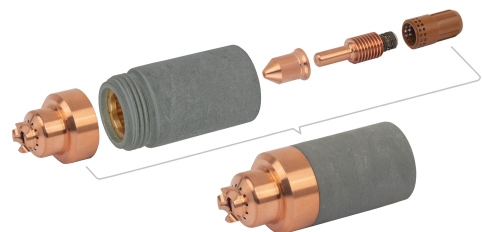

Kod produktu: **NW53644M**Kod EAN: **5900391248270**

Warianty produktu

Indeks	Cena
Cartridge SP125HY 105A [ręczny] NW53644M	222,21 zł / szt. VAT 23% 273,32 zł / szt.
Cartridge SP45HY 45A [ręczny] NW53641M	212,90 zł / szt. VAT 23% 261,87 zł / szt.
Cartridge SP85HY 65A [ręczny] NW53642M	212,90 zł / szt. VAT 23% 261,87 zł / szt.
Cartridge SP85HY 85A [ręczny] NW53643M	212,90 zł / szt. VAT 23% 261,87 zł / szt.
Cartridge SP125HY 125A [ręczny] NW53645M	222,21 zł / szt. VAT 23% 273,32 zł / szt.

Opis produktu

CARTRIDGE

Cartridge to jednoczęściowy element uchwytu do cięcia plazmą, który zastępuje cały zestaw części. Jego wymiana jest niezwykle prosta i szybka, co pozwala zaoszczędzić czas oraz podnieść efektywność pracy.

(kompatybilny z uchwytami Hypertherm® SmartSYNC® przy zastosowaniu adaptera **NW53300SY1**)

Parametry techniczne

Uchwyt	SPARTUS® , HYPERTHERM®
Rodzaj uchwytu	ręczny
Typ SPARTUS®	SP 45/85/125 HY
Typ HYPERTHERM®	SmartSYNC®