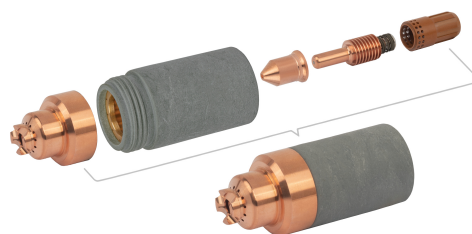

Kod produktu: **NW53644M**Kod EAN: **5900391248270**

Warianty produktu

Indeks	Cena
Cartridge SP125HY 105A [ręczny] NW53644M	222,21 zł / szt. VAT 23% 273,32 zł / szt.
Cartridge SP45HY 45A [ręczny] NW53641M	212,90 zł / szt. VAT 23% 261,87 zł / szt.
Cartridge SP85HY 65A [ręczny] NW53642M	212,90 zł / szt. VAT 23% 261,87 zł / szt.
Cartridge SP85HY 85A [ręczny] NW53643M	212,90 zł / szt. VAT 23% 261,87 zł / szt.
Cartridge SP125HY 125A [ręczny] NW53645M	222,21 zł / szt. VAT 23% 273,32 zł / szt.

Opis produktu

CARTRIDGE

Cartridge to jednoczęściowy element uchwyty do cięcia plazmą, który zastępuje cały zestaw części. Jego wymiana jest niezwykle prosta i szybka, co pozwala zaoszczędzić czas oraz podnieść efektywność pracy.

Parametry techniczne

Uchwyt	SPARTUS® , HYPER THERM®
Rodzaj uchwyty	ręczny
Typ SPARTUS®	SP 45/85/125 HY
Typ HYPER THERM®	SmartSYNC®