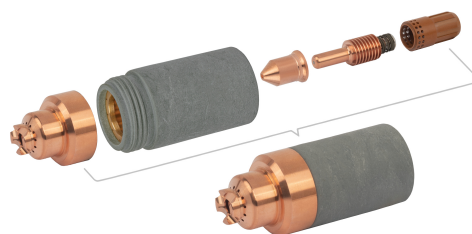

### CARTRIDGE

**Cartridge** to jednoczęściowy element uchwyty do cięcia plazmą, który zastępuje cały zestaw części. Jego wymiana jest niezwykle prosta i szybka, co pozwala zaoszczędzić czas oraz podnieść efektywność pracy.

## Parametry techniczne

Uchwyt	<b>SPARTUS®</b> , <b>HYPERTHERM®</b>
Rodzaj uchwyty	<b>ręczny</b>
Typ SPARTUS®	<b>SP 45/85/125 HY</b>
Typ HYPERTHERM®	<b>SmartSYNC®</b>