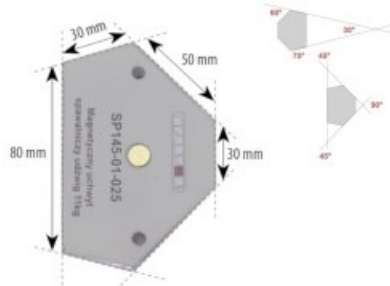

Kod produktu: SP145-01-025

Kod EAN: 5900391205488

## Warianty produktu

Indeks	Cena
<b>Magnetyczny uchwyt spawalniczy udźwig 11kg</b> SP145-01-025	<b>7,68 zł / szt.</b> VAT 23% 9,45 zł / szt.
<b>Magnetyczny uchwyt spawalniczy udźwig 22kg</b> SP145-01-050	<b>10,75 zł / szt.</b> VAT 23% 13,22 zł / szt.
<b>Magnetyczny uchwyt spawalniczy udźwig 33kg</b> SP145-01-075	<b>21,52 zł / szt.</b> VAT 23% 26,47 zł / szt.