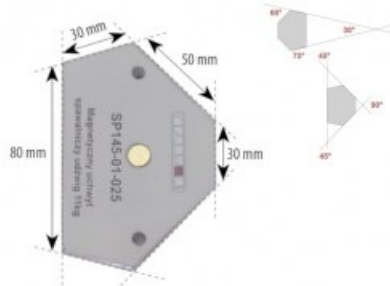

Kod produktu: SP145-01-025

Kod EAN: 5900391205488

Warianty produktu

Indeks	Cena
Magnetyczny uchwyt spawalniczy udźwig 11kg SP145-01-025	8,66 zł / szt. VAT 23% 10,65 zł / szt.
Magnetyczny uchwyt spawalniczy udźwig 22kg SP145-01-050	12,03 zł / szt. VAT 23% 14,80 zł / szt.
Magnetyczny uchwyt spawalniczy udźwig 33kg SP145-01-075	22,60 zł / szt. VAT 23% 27,80 zł / szt.