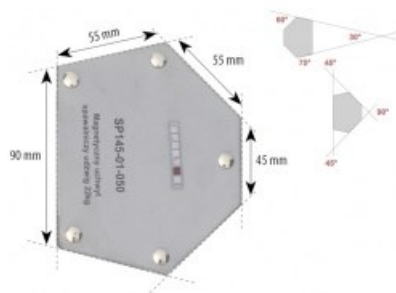

Kod produktu: SP145-01-050

Kod EAN: 5900391205495

Warianty produktu

Indeks	Cena
Magnetyczny uchwyt spawalniczy udźwig 22kg SP145-01-050	12,03 zł / szt. VAT 23% 14,80 zł / szt.
Magnetyczny uchwyt spawalniczy udźwig 11kg SP145-01-025	8,66 zł / szt. VAT 23% 10,65 zł / szt.
Magnetyczny uchwyt spawalniczy udźwig 33kg SP145-01-075	22,60 zł / szt. VAT 23% 27,80 zł / szt.