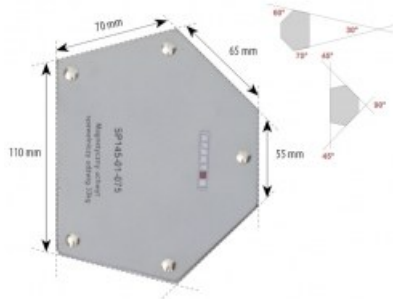

Karta produktu: Magnetyczny uchwyt spawalniczy udźwig 33kg

nov-weld

Kod produktu: SP145-01-075

Kod EAN: 5900391205501

Warianty produktu

Indeks	Cena
Magnetyczny uchwyt spawalniczy udźwig 33kg SP145-01-075	22,60 zł / szt. VAT 23% 27,80 zł / szt.
Magnetyczny uchwyt spawalniczy udźwig 11kg SP145-01-025	8,66 zł / szt. VAT 23% 10,65 zł / szt.
Magnetyczny uchwyt spawalniczy udźwig 22kg SP145-01-050	12,03 zł / szt. VAT 23% 14,80 zł / szt.