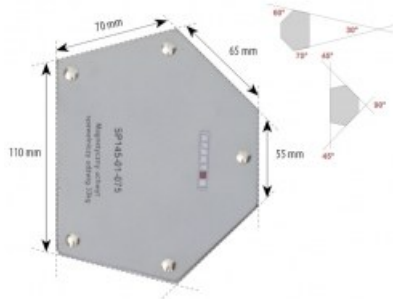

Karta produktu: Magnetyczny uchwyt spawalniczy udźwig 33kg

Kod produktu: SP145-01-075

Kod EAN: 5900391205501

Warianty produktu

Indeks	Cena
Magnetyczny uchwyt spawalniczy udźwig 33kg SP145-01-075	22,60 zł / szt. VAT 23% 27,80 zł / szt.
Magnetyczny uchwyt spawalniczy udźwig 11kg SP145-01-025	8,66 zł / szt. VAT 23% 10,65 zł / szt.
Magnetyczny uchwyt spawalniczy udźwig 22kg SP145-01-050	12,03 zł / szt. VAT 23% 14,80 zł / szt.