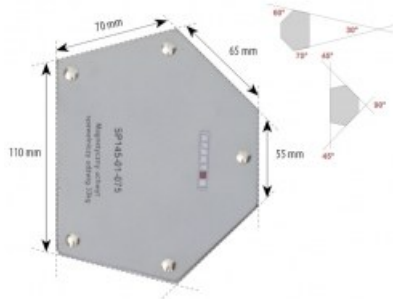

# Karta produktu: Magnetyczny uchwyt spawalniczy udźwig 33kg

Kod produktu: SP145-01-075

Kod EAN: 5900391205501