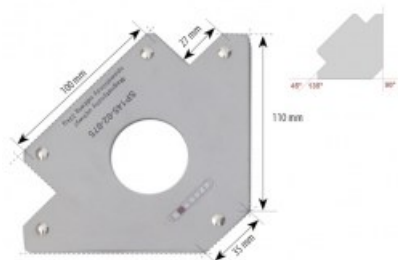

Karta produktu: Magnetyczny uchwyt spawalniczy
typu strzałka udźwig 33kg

Kod produktu: SP145-02-075

Kod EAN: 5900391205532

Warianty produktu

Indeks	Cena
Magnetyczny uchwyt spawalniczy typu strzałka udźwig 33kg SP145-02-075	23,06 zł / szt. VAT 23% 28,36 zł / szt.
Magnetyczny uchwyt spawalniczy typu strzałka udźwig 11kg SP145-02-025	10,75 zł / szt. VAT 23% 13,22 zł / szt.
Magnetyczny uchwyt spawalniczy typu strzałka udźwig 22kg SP145-02-050	15,37 zł / szt. VAT 23% 18,91 zł / szt.