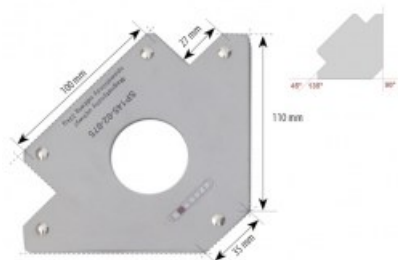

Karta produktu: Magnetyczny uchwyt spawalniczy
typu strzałka udźwig 33kg

Kod produktu: SP145-02-075

Kod EAN: 5900391205532

Warianty produktu

Indeks	Cena
Magnetyczny uchwyt spawalniczy typu strzałka udźwig 33kg SP145-02-075	29,78 zł / szt. VAT 23% 36,63 zł / szt.
Magnetyczny uchwyt spawalniczy typu strzałka udźwig 11kg SP145-02-025	11,91 zł / szt. VAT 23% 14,65 zł / szt.
Magnetyczny uchwyt spawalniczy typu strzałka udźwig 22kg SP145-02-050	18,60 zł / szt. VAT 23% 22,88 zł / szt.