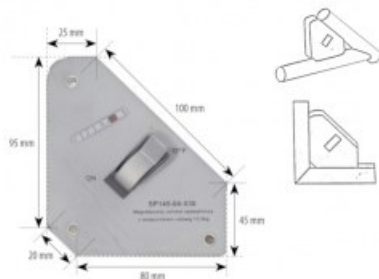

Karta produktu: Magnetyczny uchwyt spawalniczy z  
wyłącznikiem udźwig 13,5kg

nov-Weld

Kod produktu: SP145-04-030

Kod EAN: 5900391205556