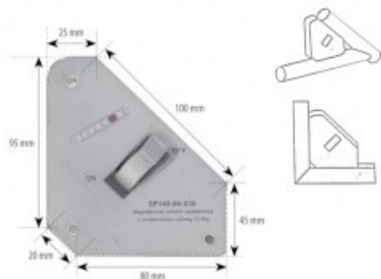

Karta produktu: Magnetyczny uchwyt spawalniczy z wyłącznikiem udźwig 13,5kg

Kod produktu: SP145-04-030

Kod EAN: 5900391205556

Warianty produktu

Indeks	Cena
Magnetyczny uchwyt spawalniczy z wyłącznikiem udźwig 13,5kg SP145-04-030	80,86 zł / szt. VAT 23% 99,46 zł / szt.
Magnetyczny uchwyt spawalniczy z wyłącznikiem udźwig 25kg SP145-04-055	140,38 zł / szt. VAT 23% 172,67 zł / szt.