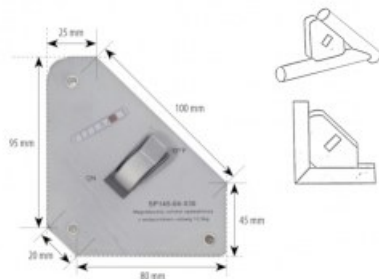

Karta produktu: Magnetyczny uchwyt spawalniczy z wyłącznikiem udźwig 13,5kg

Kod produktu: SP145-04-030

Kod EAN: 5900391205556

Warianty produktu

Indeks	Cena
Magnetyczny uchwyt spawalniczy z wyłącznikiem udźwig 13,5kg SP145-04-030	80,86 zł / szt. VAT 23% 99,46 zł / szt.
Magnetyczny uchwyt spawalniczy z wyłącznikiem udźwig 25kg SP145-04-055	140,38 zł / szt. VAT 23% 172,67 zł / szt.