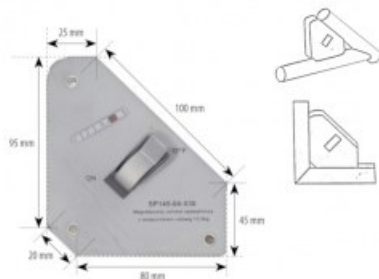

Karta produktu: Magnetyczny uchwyt spawalniczy z wyłącznikiem udźwig 13,5kg

Kod produktu: SP145-04-030

Kod EAN: 5900391205556

Warianty produktu

Indeks	Cena
Magnetyczny uchwyt spawalniczy z wyłącznikiem udźwig 13,5kg SP145-04-030	76,91 zł / szt. VAT 23% 94,60 zł / szt.
Magnetyczny uchwyt spawalniczy z wyłącznikiem udźwig 25kg SP145-04-055	123,06 zł / szt. VAT 23% 151,36 zł / szt.