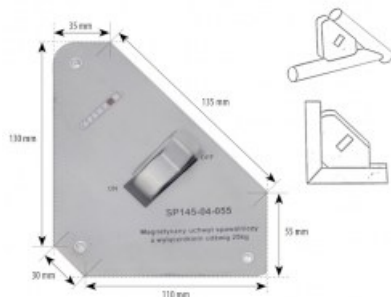

Karta produktu: Magnetyczny uchwyt spawalniczy z wyłącznikiem udźwig 25kg

nov-weld

Kod produktu: SP145-04-055

Kod EAN: 5900391205563

Warianty produktu

Indeks	Cena
Magnetyczny uchwyt spawalniczy z wyłącznikiem udźwig 25kg SP145-04-055	140,38 zł / szt. VAT 23% 172,67 zł / szt.
Magnetyczny uchwyt spawalniczy z wyłącznikiem udźwig 13,5kg SP145-04-030	80,86 zł / szt. VAT 23% 99,46 zł / szt.