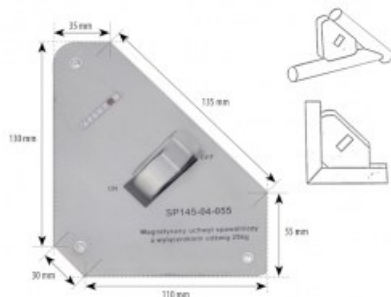

Karta produktu: Magnetyczny uchwyt spawalniczy z wyłącznikiem udźwig 25kg

nov-weld

Kod produktu: SP145-04-055

Kod EAN: 5900391205563

Warianty produktu

Indeks	Cena
Magnetyczny uchwyt spawalniczy z wyłącznikiem udźwig 25kg SP145-04-055	123,06 zł / szt. VAT 23% 151,36 zł / szt.
Magnetyczny uchwyt spawalniczy z wyłącznikiem udźwig 13,5kg SP145-04-030	76,91 zł / szt. VAT 23% 94,60 zł / szt.