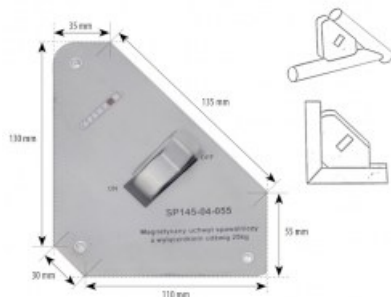

Karta produktu: Magnetyczny uchwyt spawalniczy z wyłącznikiem udźwig 25kg

Kod produktu: SP145-04-055

Kod EAN: 5900391205563

Warianty produktu

Indeks	Cena
Magnetyczny uchwyt spawalniczy z wyłącznikiem udźwig 25kg SP145-04-055	140,38 zł / szt. VAT 23% 172,67 zł / szt.
Magnetyczny uchwyt spawalniczy z wyłącznikiem udźwig 13,5kg SP145-04-030	80,86 zł / szt. VAT 23% 99,46 zł / szt.