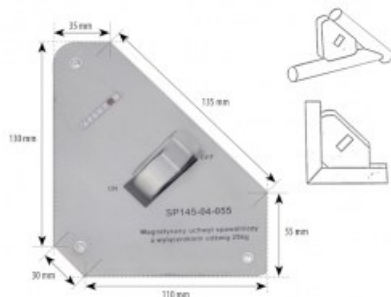

Karta produktu: Magnetyczny uchwyt spawalniczy z wyłącznikiem udźwig 25kg

Kod produktu: SP145-04-055

Kod EAN: 5900391205563

Warianty produktu

Indeks	Cena
Magnetyczny uchwyt spawalniczy z wyłącznikiem udźwig 25kg SP145-04-055	123,06 zł / szt. VAT 23% 151,36 zł / szt.
Magnetyczny uchwyt spawalniczy z wyłącznikiem udźwig 13,5kg SP145-04-030	76,91 zł / szt. VAT 23% 94,60 zł / szt.