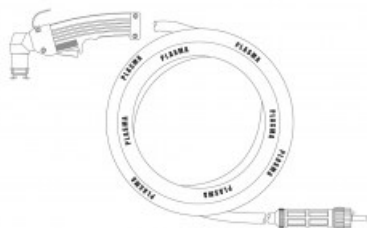

Karta produktu: SP120H 12m - Ręczny palnik do cięcia  
kpl. EX100/T100 (centralny wtyk)

nov-weld

Kod produktu: SP01352LT

## Warianty produktu

Indeks

Cena

SP120H 12m - Ręczny palnik do cięcia kpl. EX100/T100 (centralny wtyk)  
SP01352LT

**2 154,50 zł / szt.**  
VAT 23%  
2 650,04 zł / szt.