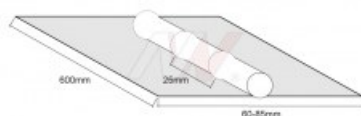

Kod produktu: NW090-00-020

Kod EAN: 5900391226209

Warianty produktu

Indeks	Cena
Podkładka ceramiczna okrągła fi 20mm L=600 NW090-00-020	3,63 zł / szt. VAT 23% 4,46 zł / szt.
Podkładka ceramiczna okrągła fi 6mm L= 600 NW090-00-006	3,63 zł / szt. VAT 23% 4,46 zł / szt.
Podkładka ceramiczna okrągła fi 8mm L-600 NW090-00-008	3,63 zł / szt. VAT 23% 4,46 zł / szt.
Podkładka ceramiczna okrągła fi 10mm L-600 NW090-00-010	3,63 zł / szt. VAT 23% 4,46 zł / szt.
Podkładka ceramiczna okrągła fi 12mm L-600 NW090-00-012	3,63 zł / szt. VAT 23% 4,46 zł / szt.
Podkładka ceramiczna okrągła fi 15mm L=600 NW090-00-015	3,63 zł / szt. VAT 23% 4,46 zł / szt.