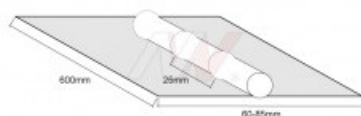

## Warianty produktu

Indeks	Cena
<b>Podkładka ceramiczna okrągła fi 15mm L=600</b> NW090-00-015	<b>3,63 zł / szt.</b> VAT 23% 4,46 zł / szt.
<b>Podkładka ceramiczna okrągła fi 6mm L= 600</b> NW090-00-006	<b>3,63 zł / szt.</b> VAT 23% 4,46 zł / szt.
<b>Podkładka ceramiczna okrągła fi 8mm L-600</b> NW090-00-008	<b>3,63 zł / szt.</b> VAT 23% 4,46 zł / szt.
<b>Podkładka ceramiczna okrągła fi 10mm L-600</b> NW090-00-010	<b>3,63 zł / szt.</b> VAT 23% 4,46 zł / szt.
<b>Podkładka ceramiczna okrągła fi 12mm L-600</b> NW090-00-012	<b>3,63 zł / szt.</b> VAT 23% 4,46 zł / szt.
<b>Podkładka ceramiczna okrągła fi 20mm L=600</b> NW090-00-020	<b>3,63 zł / szt.</b> VAT 23% 4,46 zł / szt.