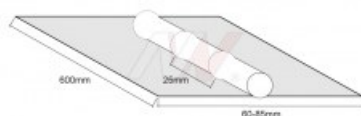

Kod produktu: NW090-00-015

Kod EAN: 5900391226193

Warianty produktu

| Indeks | Cena |
|---|--|
| Podkładka ceramiczna okrągła fi 15mm L=600 NW090-00-015 | 3,63 zł / szt. VAT 23% 4,46 zł / szt. |
| Podkładka ceramiczna okrągła fi 6mm L= 600 NW090-00-006 | 3,63 zł / szt. VAT 23% 4,46 zł / szt. |
| Podkładka ceramiczna okrągła fi 8mm L-600 NW090-00-008 | 3,63 zł / szt. VAT 23% 4,46 zł / szt. |
| Podkładka ceramiczna okrągła fi 10mm L-600 NW090-00-010 | 3,63 zł / szt. VAT 23% 4,46 zł / szt. |
| Podkładka ceramiczna okrągła fi 12mm L-600 NW090-00-012 | 3,63 zł / szt. VAT 23% 4,46 zł / szt. |
| Podkładka ceramiczna okrągła fi 20mm L=600 NW090-00-020 | 3,63 zł / szt. VAT 23% 4,46 zł / szt. |