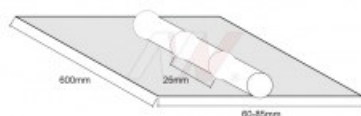

Kod produktu: NW090-00-015

Kod EAN: 5900391226193

Warianty produktu

Indeks	Cena
Podkładka ceramiczna okrągła fi 15mm L=600 NW090-00-015	3,63 zł / szt. VAT 23% 4,46 zł / szt.
Podkładka ceramiczna okrągła fi 6mm L= 600 NW090-00-006	3,63 zł / szt. VAT 23% 4,46 zł / szt.
Podkładka ceramiczna okrągła fi 8mm L-600 NW090-00-008	3,63 zł / szt. VAT 23% 4,46 zł / szt.
Podkładka ceramiczna okrągła fi 10mm L-600 NW090-00-010	3,63 zł / szt. VAT 23% 4,46 zł / szt.
Podkładka ceramiczna okrągła fi 12mm L-600 NW090-00-012	3,63 zł / szt. VAT 23% 4,46 zł / szt.
Podkładka ceramiczna okrągła fi 20mm L=600 NW090-00-020	3,63 zł / szt. VAT 23% 4,46 zł / szt.