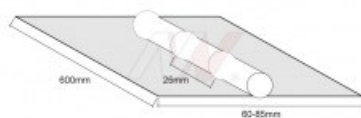

## Warianty produktu

Indeks	Cena
<b>Podkładka ceramiczna okrągła fi 12mm L-600</b> NW090-00-012	<b>3,63 zł / szt.</b> VAT 23% 4,46 zł / szt.
<b>Podkładka ceramiczna okrągła fi 6mm L= 600</b> NW090-00-006	<b>3,63 zł / szt.</b> VAT 23% 4,46 zł / szt.
<b>Podkładka ceramiczna okrągła fi 8mm L-600</b> NW090-00-008	<b>3,63 zł / szt.</b> VAT 23% 4,46 zł / szt.
<b>Podkładka ceramiczna okrągła fi 10mm L-600</b> NW090-00-010	<b>3,63 zł / szt.</b> VAT 23% 4,46 zł / szt.
<b>Podkładka ceramiczna okrągła fi 15mm L=600</b> NW090-00-015	<b>3,63 zł / szt.</b> VAT 23% 4,46 zł / szt.
<b>Podkładka ceramiczna okrągła fi 20mm L=600</b> NW090-00-020	<b>3,63 zł / szt.</b> VAT 23% 4,46 zł / szt.