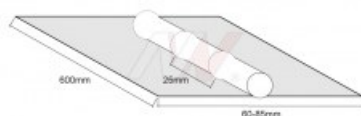

Kod produktu: NW090-00-012

Kod EAN: 5900391226186

Warianty produktu

Indeks	Cena
Podkładka ceramiczna okrągła fi 12mm L-600 NW090-00-012	3,63 zł / szt. VAT 23% 4,46 zł / szt.
Podkładka ceramiczna okrągła fi 6mm L= 600 NW090-00-006	3,63 zł / szt. VAT 23% 4,46 zł / szt.
Podkładka ceramiczna okrągła fi 8mm L-600 NW090-00-008	3,63 zł / szt. VAT 23% 4,46 zł / szt.
Podkładka ceramiczna okrągła fi 10mm L-600 NW090-00-010	3,63 zł / szt. VAT 23% 4,46 zł / szt.
Podkładka ceramiczna okrągła fi 15mm L=600 NW090-00-015	3,63 zł / szt. VAT 23% 4,46 zł / szt.
Podkładka ceramiczna okrągła fi 20mm L=600 NW090-00-020	3,63 zł / szt. VAT 23% 4,46 zł / szt.