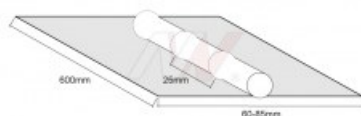

Kod produktu: NW090-00-010

Kod EAN: 5900391226179

Warianty produktu

Indeks	Cena
Podkładka ceramiczna okrągła fi 10mm L-600 NW090-00-010	3,63 zł / szt. VAT 23% 4,46 zł / szt.
Podkładka ceramiczna okrągła fi 6mm L= 600 NW090-00-006	3,63 zł / szt. VAT 23% 4,46 zł / szt.
Podkładka ceramiczna okrągła fi 8mm L-600 NW090-00-008	3,63 zł / szt. VAT 23% 4,46 zł / szt.
Podkładka ceramiczna okrągła fi 12mm L-600 NW090-00-012	3,63 zł / szt. VAT 23% 4,46 zł / szt.
Podkładka ceramiczna okrągła fi 15mm L=600 NW090-00-015	3,63 zł / szt. VAT 23% 4,46 zł / szt.
Podkładka ceramiczna okrągła fi 20mm L=600 NW090-00-020	3,63 zł / szt. VAT 23% 4,46 zł / szt.