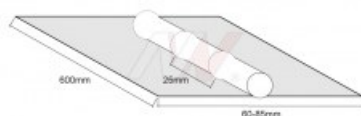

Kod produktu: NW090-00-008

Kod EAN: 5900391226162

Warianty produktu

Indeks	Cena
Podkładka ceramiczna okrągła fi 8mm L-600 NW090-00-008	3,63 zł / szt. VAT 23% 4,46 zł / szt.
Podkładka ceramiczna okrągła fi 6mm L= 600 NW090-00-006	3,63 zł / szt. VAT 23% 4,46 zł / szt.
Podkładka ceramiczna okrągła fi 10mm L-600 NW090-00-010	3,63 zł / szt. VAT 23% 4,46 zł / szt.
Podkładka ceramiczna okrągła fi 12mm L-600 NW090-00-012	3,63 zł / szt. VAT 23% 4,46 zł / szt.
Podkładka ceramiczna okrągła fi 15mm L=600 NW090-00-015	3,63 zł / szt. VAT 23% 4,46 zł / szt.
Podkładka ceramiczna okrągła fi 20mm L=600 NW090-00-020	3,63 zł / szt. VAT 23% 4,46 zł / szt.