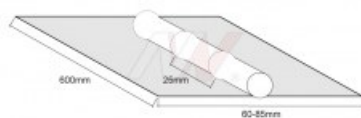

Kod produktu: NW090-00-008

Kod EAN: 5900391226162

Warianty produktu

Indeks	Cena
Podkładka ceramiczna okrągła fi 8mm L-600 NW090-00-008	3,63 zł / szt. VAT 23% 4,46 zł / szt.
Podkładka ceramiczna okrągła fi 6mm L= 600 NW090-00-006	3,63 zł / szt. VAT 23% 4,46 zł / szt.
Podkładka ceramiczna okrągła fi 10mm L-600 NW090-00-010	3,63 zł / szt. VAT 23% 4,46 zł / szt.
Podkładka ceramiczna okrągła fi 12mm L-600 NW090-00-012	3,63 zł / szt. VAT 23% 4,46 zł / szt.
Podkładka ceramiczna okrągła fi 15mm L=600 NW090-00-015	3,63 zł / szt. VAT 23% 4,46 zł / szt.
Podkładka ceramiczna okrągła fi 20mm L=600 NW090-00-020	3,63 zł / szt. VAT 23% 4,46 zł / szt.