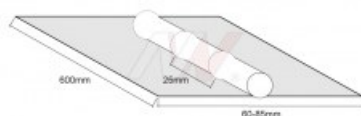

Kod produktu: NW090-00-006

Kod EAN: 5900391226155

Warianty produktu

Indeks	Cena
Podkładka ceramiczna okrągła fi 6mm L= 600 NW090-00-006	3,63 zł / szt. VAT 23% 4,46 zł / szt.
Podkładka ceramiczna okrągła fi 8mm L-600 NW090-00-008	3,63 zł / szt. VAT 23% 4,46 zł / szt.
Podkładka ceramiczna okrągła fi 10mm L-600 NW090-00-010	3,63 zł / szt. VAT 23% 4,46 zł / szt.
Podkładka ceramiczna okrągła fi 12mm L-600 NW090-00-012	3,63 zł / szt. VAT 23% 4,46 zł / szt.
Podkładka ceramiczna okrągła fi 15mm L=600 NW090-00-015	3,63 zł / szt. VAT 23% 4,46 zł / szt.
Podkładka ceramiczna okrągła fi 20mm L=600 NW090-00-020	3,63 zł / szt. VAT 23% 4,46 zł / szt.