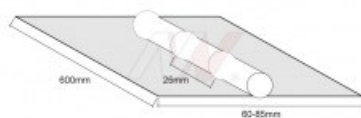

Kod produktu: NW090-00-006

Kod EAN: 5900391226155

Warianty produktu

Indeks	Cena
Podkładka ceramiczna okrągła fi 6mm L= 600 NW090-00-006	3,63 zł / szt. VAT 23% 4,46 zł / szt.
Podkładka ceramiczna okrągła fi 8mm L-600 NW090-00-008	3,63 zł / szt. VAT 23% 4,46 zł / szt.
Podkładka ceramiczna okrągła fi 10mm L-600 NW090-00-010	3,63 zł / szt. VAT 23% 4,46 zł / szt.
Podkładka ceramiczna okrągła fi 12mm L-600 NW090-00-012	3,63 zł / szt. VAT 23% 4,46 zł / szt.
Podkładka ceramiczna okrągła fi 15mm L=600 NW090-00-015	3,63 zł / szt. VAT 23% 4,46 zł / szt.
Podkładka ceramiczna okrągła fi 20mm L=600 NW090-00-020	3,63 zł / szt. VAT 23% 4,46 zł / szt.