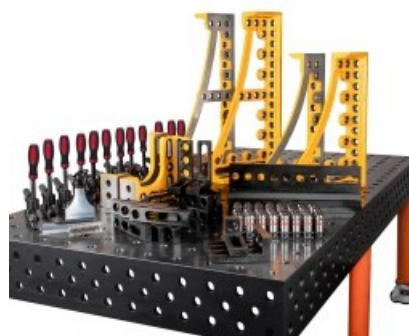

Kod produktu: SP010-99-SET05

**Zestaw zawiera:**

SP010-23-300L	Kątownik 275x100x300mm	lewy	1 szt.
SP010-23-300R	Kątownik 275x100x300mm	prawy	1 szt.
SP010-23-600L	Kątownik 375x100x600mm	lewy	1 szt.
SP010-23-600R	Kątownik 375x100x600mm	prawy	1 szt.
SP010-23-800L	Kątownik 375x100x800mm	lewy	1 szt.
SP010-23-800R	Kątownik 375x100x800mm	prawy	1 szt.
SP010-30-002	Kątownik 175x50x175mm	otwór/słot	6 szt.
SP010-30-005	Kątownik 175x50x75mm	otwór/słot	4 szt.
SP010-50-002	Stoper uniwersalny 225x50x25mm		6 szt.
SP010-50-014	Stoper uniwersalny 500x100x25mm	otwór/słot	4 szt.
SP010-70-001	Zacisk mocujący 180° z uchwytem 300x300mm		12 szt.
SP010-60-001	Trzpień mocujący szybkiego montażu fi 28x50mm		40 szt.
SP010-90-003A	Klucz imbusowy 150mm	sześciokątny	1 szt.
SP010-90-004	Szczotka nylonowa fi 30x80mm		1 szt.
SP010-90-001	Kamień 200x50x25mm	do czyszczenia	1 szt.
SP010-90-002	Butelka z dozownikiem 1l		1 szt.

**Warianty produktu**

Indeks	Cena
<b>Zestaw akcesoriów 05</b> SP010-99-SET05	<b>14 843,40 zł / kpl.</b> VAT 23% 18 257,38 zł / kpl.
<b>Zestaw akcesoriów 01</b> SP010-99-SET01	<b>4 256,96 zł / kpl.</b> VAT 23% 5 236,06 zł / kpl.
<b>Zestaw akcesoriów 01A</b> SP010-99-SET01A	<b>4 256,96 zł / kpl.</b> VAT 23% 5 236,06 zł / kpl.
<b>Zestaw akcesoriów 02</b> SP010-99-SET02	<b>4 355,26 zł / kpl.</b> VAT 23% 5 356,97 zł / kpl.
<b>Zestaw akcesoriów 02A</b> SP010-99-SET02A	<b>4 355,26 zł / kpl.</b> VAT 23% 5 356,97 zł / kpl.
<b>Zestaw akcesoriów 03</b> SP010-99-SET03	<b>8 826,37 zł / kpl.</b> VAT 23% 10 856,44 zł / kpl.
<b>Zestaw akcesoriów 03A</b> SP010-99-SET03A	<b>8 826,37 zł / kpl.</b> VAT 23% 10 856,44 zł / kpl.
<b>Zestaw akcesoriów 04</b> SP010-99-SET04	<b>10 867,19 zł / kpl.</b> VAT 23% 13 366,64 zł / kpl.