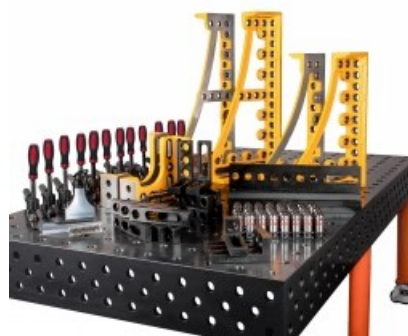

Kod produktu: SP010-99-SET05

**Zestaw zawiera:**

SP010-23-300L	Kątownik 275x100x300mm	lewy	1 szt.
SP010-23-300R	Kątownik 275x100x300mm	prawy	1 szt.
SP010-23-600L	Kątownik 375x100x600mm	lewy	1 szt.
SP010-23-600R	Kątownik 375x100x600mm	prawy	1 szt.
SP010-23-800L	Kątownik 375x100x800mm	lewy	1 szt.
SP010-23-800R	Kątownik 375x100x800mm	prawy	1 szt.
SP010-30-002	Kątownik 175x50x175mm	otwór/słot	6 szt.
SP010-30-005	Kątownik 175x50x75mm	otwór/słot	4 szt.
SP010-50-002	Stoper uniwersalny 225x50x25mm		6 szt.
SP010-50-014	Stoper uniwersalny 500x100x25mm	otwór/słot	4 szt.
SP010-70-001	Zacisk mocujący 180° z uchwytem 300x300mm		12 szt.
SP010-60-001	Trzpień mocujący szybkiego montażu fi 28x50mm		40 szt.
SP010-90-003A	Klucz imbusowy 150mm	sześciokątny	1 szt.
SP010-90-004	Szczotka nylonowa fi 30x80mm		1 szt.
SP010-90-001	Kamień 200x50x25mm	do czyszczenia	1 szt.
SP010-90-002	Butelka z dozownikiem 1l		1 szt.

Warianty produktu

Indeks	Cena
Zestaw akcesoriów 05 SP010-99-SET05	14 843,40 zł / kpl. VAT 23% 18 257,38 zł / kpl.
Zestaw akcesoriów 01 SP010-99-SET01	4 256,96 zł / kpl. VAT 23% 5 236,06 zł / kpl.
Zestaw akcesoriów 01A SP010-99-SET01A	4 256,96 zł / kpl. VAT 23% 5 236,06 zł / kpl.
Zestaw akcesoriów 02 SP010-99-SET02	4 355,26 zł / kpl. VAT 23% 5 356,97 zł / kpl.
Zestaw akcesoriów 02A SP010-99-SET02A	4 355,26 zł / kpl. VAT 23% 5 356,97 zł / kpl.
Zestaw akcesoriów 03 SP010-99-SET03	8 826,37 zł / kpl. VAT 23% 10 856,44 zł / kpl.
Zestaw akcesoriów 03A SP010-99-SET03A	8 826,37 zł / kpl. VAT 23% 10 856,44 zł / kpl.
Zestaw akcesoriów 04 SP010-99-SET04	10 867,19 zł / kpl. VAT 23% 13 366,64 zł / kpl.