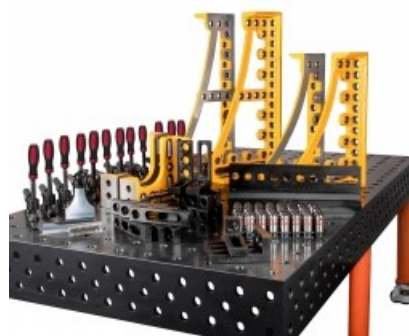

Kod produktu: SP010-99-SET05

**Zestaw zawiera:**

SP010-23-300L	Kątownik 275x100x300mm	lewy	1 szt.
SP010-23-300R	Kątownik 275x100x300mm	prawy	1 szt.
SP010-23-600L	Kątownik 375x100x600mm	lewy	1 szt.
SP010-23-600R	Kątownik 375x100x600mm	prawy	1 szt.
SP010-23-800L	Kątownik 375x100x800mm	lewy	1 szt.
SP010-23-800R	Kątownik 375x100x800mm	prawy	1 szt.
SP010-30-002	Kątownik 175x50x175mm	otwór/słot	6 szt.
SP010-30-005	Kątownik 175x50x75mm	otwór/słot	4 szt.
SP010-50-002	Stoper uniwersalny 225x50x25mm		6 szt.
SP010-50-014	Stoper uniwersalny 500x100x25mm	otwór/słot	4 szt.
SP010-70-001	Zacisk mocujący 180° z uchwytem 300x300mm		12 szt.
SP010-60-001	Trzpień mocujący szybkiego montażu fi 28x50mm		40 szt.
SP010-90-003A	Klucz imbusowy 150mm	sześciokątny	1 szt.
SP010-90-004	Szczotka nylonowa fi 30x80mm		1 szt.
SP010-90-001	Kamień 200x50x25mm	do czyszczenia	1 szt.
SP010-90-002	Butelka z dozownikiem 1l		1 szt.

Warianty produktu

Indeks	Cena
Zestaw akcesoriów 05 SP010-99-SET05	14 843,40 zł / kpl. VAT 23% 18 257,38 zł / kpl.
Zestaw akcesoriów 01 SP010-99-SET01	4 256,96 zł / kpl. VAT 23% 5 236,06 zł / kpl.
Zestaw akcesoriów 01A SP010-99-SET01A	4 256,96 zł / kpl. VAT 23% 5 236,06 zł / kpl.
Zestaw akcesoriów 02 SP010-99-SET02	4 355,26 zł / kpl. VAT 23% 5 356,97 zł / kpl.
Zestaw akcesoriów 02A SP010-99-SET02A	4 355,26 zł / kpl. VAT 23% 5 356,97 zł / kpl.
Zestaw akcesoriów 03 SP010-99-SET03	8 826,37 zł / kpl. VAT 23% 10 856,44 zł / kpl.
Zestaw akcesoriów 03A SP010-99-SET03A	8 826,37 zł / kpl. VAT 23% 10 856,44 zł / kpl.
Zestaw akcesoriów 04 SP010-99-SET04	10 867,19 zł / kpl. VAT 23% 13 366,64 zł / kpl.

Indeks**Cena****Zestaw akcesoriów 04A**

SP010-99-SET04A

10 867,19 zł / kpl.

VAT 23%

13 366,64 zł / kpl.

Zestaw akcesoriów 05A

SP010-99-SET05A

14 843,40 zł / kpl.