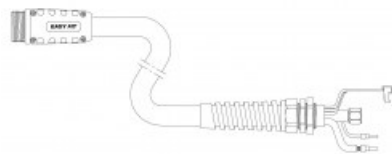

Karta produktu: Przewód prądowo-powietrzny 7.5m kpl.
(przyłącze EASY FIT, Powermax 600®)
szybkozłącze do palnik...

nov-Weld

Kod produktu: NW09891FX-HY

Warianty produktu

Indeks	Cena
Przewód prądowo-powietrzny 7.5m kpl. (przyłącze EASY FIT, Powermax 600®) szybkozłącze do palnik...	1 250,91 zł
NW09891FX-HY	/ szt. VAT 23% 1 538,62 zł / szt.