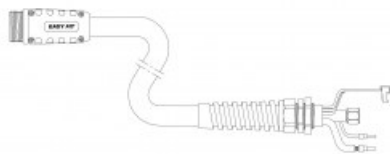

Karta produktu: Przewód prądowo-powietrzny 7.5m kpl.  
(przyłącze EASY FIT, Powermax 600®)  
szybkozłącze do palnika...

nov-Weld

Kod produktu: NW09891FX-HY

## Warianty produktu

Indeks	Cena
<b>Przewód prądowo-powietrzny 7.5m kpl. (przyłącze EASY FIT, Powermax 600®) szybkozłącze do palnika...</b>	<b>1 288,44 zł</b>
NW09891FX-HY	/ szt. VAT 23% 1 584,78 zł / szt.