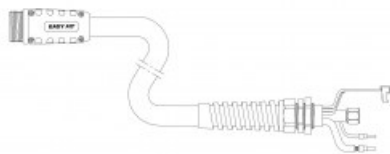

Karta produktu: Przewód prądowo-powietrzny 7.5m kpl.  
(przyłącze EASY FIT, Powermax 600®)  
szybkozłącze do palnik...

nov-Weld

Kod produktu: NW09891FX-HY

## Warianty produktu

Indeks	Cena
<b>Przewód prądowo-powietrzny 7.5m kpl. (przyłącze EASY FIT, Powermax 600®) szybkozłącze do palnik...</b>	<b>1 250,91 zł</b>
NW09891FX-HY	/ szt. VAT 23% 1 538,62 zł / szt.