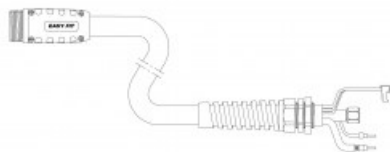

Karta produktu: Przewód prądowo-powietrzny 7.5m kpl.
(przyłącze EASY FIT, Powermax 600®)
szybkozłącze do palnika...

nov-Weld

Kod produktu: **NW09881FX-HY**

Warianty produktu

| Indeks | Cena |
|--|---|
| Przewód prądowo-powietrzny 7.5m kpl. (przyłącze EASY FIT, Powermax 600®) szybkozłącze do palnika... | 1 197,77 zł |
| NW09881FX-HY | / szt. VAT 23% 1 473,26 zł / szt. |