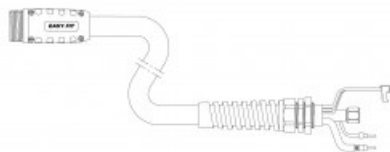

Karta produktu: Przewód prądowo-powietrzny 7.5m kpl.  
(przyłącze EASY FIT, Powermax 600®)  
szybkozłącze do palnik...

nov-Weld

Kod produktu: NW09881FX-HY

## Warianty produktu

Indeks	Cena
<b>Przewód prądowo-powietrzny 7.5m kpl. (przyłącze EASY FIT, Powermax 600®) szybkozłącze do palnik...</b>	<b>1 162,88 zł</b>
<b>NW09881FX-HY</b>	<b>/ szt.</b> <b>VAT 23%</b> <b>1 430,34 zł / szt.</b>