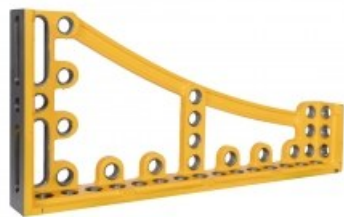

Kod produktu: SP010-23-800L

Kod EAN: 5900391231876

Warianty produktu

Indeks	Cena
Kątownik 375x100x800 (lewy) SP010-23-800L	1 469,20 zł / szt. VAT 23% 1 807,12 zł / szt.
Kątownik 275x100x300 (lewy) SP010-23-300L	759,88 zł / szt. VAT 23% 934,65 zł / szt.
Kątownik 275x100x300 (prawy) SP010-23-300R	759,88 zł / szt. VAT 23% 934,65 zł / szt.
Kątownik 375x100x600 (lewy) SP010-23-600L	1 215,88 zł / szt. VAT 23% 1 495,53 zł / szt.
Kątownik 375x100x600 (prawy) SP010-23-600R	1 215,88 zł / szt. VAT 23% 1 495,53 zł / szt.
Kątownik 375x100x800 (prawy) SP010-23-800R	1 469,20 zł / szt. VAT 23% 1 807,12 zł / szt.
Łącznik narożny 200x200x185 SP010-24-001	1 215,88 zł / szt. VAT 23% 1 495,53 zł / szt.
Uniwersalny kątownik nastawny z zaciskaniem 500x100x100 SP010-25-001	1 519,88 zł / szt. VAT 23% 1 869,45 zł / szt.
Kątownik 175x50x175 otwór/slot SP010-30-002	164,54 zł / szt. VAT 23% 202,38 zł / szt.
Kątownik 175x50x175 slot/slot SP010-30-003	164,54 zł / szt. VAT 23% 202,38 zł / szt.
Kątownik 175x50x175 otwór/otwór SP010-30-004	164,54 zł / szt. VAT 23% 202,38 zł / szt.
Kątownik 175x50x75mm otwór/slot SP010-30-005	164,54 zł / szt. VAT 23% 202,38 zł / szt.

Indeks

Cena

Kątownik 75x50x75
SP010-30-006

83,48 zł / szt.
VAT 23%
102,68 zł / szt.

Kątownik 175x50x275 otwór/slot
SP010-30-013

211,40 zł / szt.
VAT 23%
260,02 zł / szt.

Parametry techniczne

Wymiary

375x100x800mm

Waga

32kg