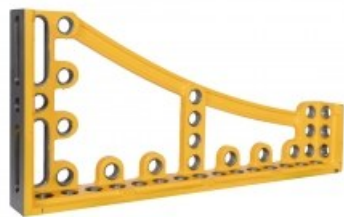

Kod produktu: SP010-23-800L

Kod EAN: 5900391231876

Warianty produktu

Indeks	Cena
Kątownik 375x100x800 (lewy) SP010-23-800L	1 469,20 zł / szt. VAT 23% 1 807,12 zł / szt.
Kątownik 275x100x300 (lewy) SP010-23-300L	759,88 zł / szt. VAT 23% 934,65 zł / szt.
Kątownik 275x100x300 (prawy) SP010-23-300R	759,88 zł / szt. VAT 23% 934,65 zł / szt.
Kątownik 375x100x600 (lewy) SP010-23-600L	1 215,88 zł / szt. VAT 23% 1 495,53 zł / szt.
Kątownik 375x100x600 (prawy) SP010-23-600R	1 215,88 zł / szt. VAT 23% 1 495,53 zł / szt.
Kątownik 375x100x800 (prawy) SP010-23-800R	1 469,20 zł / szt. VAT 23% 1 807,12 zł / szt.
Łącznik narożny 200x200x185 SP010-24-001	1 215,88 zł / szt. VAT 23% 1 495,53 zł / szt.
Uniwersalny kątownik nastawny z zaciskaniem 500x100x100 SP010-25-001	1 519,88 zł / szt. VAT 23% 1 869,45 zł / szt.
Kątownik 175x50x175 otwór/slot SP010-30-002	164,54 zł / szt. VAT 23% 202,38 zł / szt.
Kątownik 175x50x175 slot/slot SP010-30-003	164,54 zł / szt. VAT 23% 202,38 zł / szt.
Kątownik 175x50x175 otwór/otwór SP010-30-004	164,54 zł / szt. VAT 23% 202,38 zł / szt.
Kątownik 175x50x75mm otwór/slot SP010-30-005	164,54 zł / szt. VAT 23% 202,38 zł / szt.

Indeks	Cena
Kątownik 75x50x75 SP010-30-006	83,48 zł / szt. VAT 23% 102,68 zł / szt.
Kątownik 175x50x275 otwór/slot SP010-30-013	211,40 zł / szt. VAT 23% 260,02 zł / szt.

Parametry techniczne

Wymiary	375x100x800mm
Waga	32kg