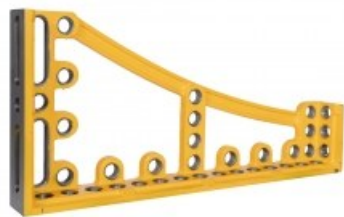

## Warianty produktu

Indeks	Cena
<b>Kątownik 375x100x800 (lewy)</b> SP010-23-800L	<b>1 469,20 zł / szt.</b> VAT 23% 1 807,12 zł / szt.
<b>Kątownik 275x100x300 (lewy)</b> SP010-23-300L	<b>759,88 zł / szt.</b> VAT 23% 934,65 zł / szt.
<b>Kątownik 275x100x300 (prawy)</b> SP010-23-300R	<b>759,88 zł / szt.</b> VAT 23% 934,65 zł / szt.
<b>Kątownik 375x100x600 (lewy)</b> SP010-23-600L	<b>1 215,88 zł / szt.</b> VAT 23% 1 495,53 zł / szt.
<b>Kątownik 375x100x600 (prawy)</b> SP010-23-600R	<b>1 215,88 zł / szt.</b> VAT 23% 1 495,53 zł / szt.
<b>Kątownik 375x100x800 (prawy)</b> SP010-23-800R	<b>1 469,20 zł / szt.</b> VAT 23% 1 807,12 zł / szt.
<b>Łącznik narożny 200x200x185</b> SP010-24-001	<b>1 215,88 zł / szt.</b> VAT 23% 1 495,53 zł / szt.
<b>Uniwersalny kątownik nastawny z zaciskaniem 500x100x100</b> SP010-25-001	<b>1 519,88 zł / szt.</b> VAT 23% 1 869,45 zł / szt.
<b>Kątownik 175x50x175 otwór/slot</b> SP010-30-002	<b>164,54 zł / szt.</b> VAT 23% 202,38 zł / szt.
<b>Kątownik 175x50x175 slot/slot</b> SP010-30-003	<b>164,54 zł / szt.</b> VAT 23% 202,38 zł / szt.
<b>Kątownik 175x50x175 otwór/otwór</b> SP010-30-004	<b>164,54 zł / szt.</b> VAT 23% 202,38 zł / szt.
<b>Kątownik 175x50x75mm otwór/slot</b> SP010-30-005	<b>164,54 zł / szt.</b> VAT 23% 202,38 zł / szt.

Indeks

Cena

**Kątownik 75x50x75**  
SP010-30-006

**83,48 zł / szt.**  
VAT 23%  
102,68 zł / szt.

**Kątownik 175x50x275 otwór/slot**  
SP010-30-013

**211,40 zł / szt.**  
VAT 23%  
260,02 zł / szt.