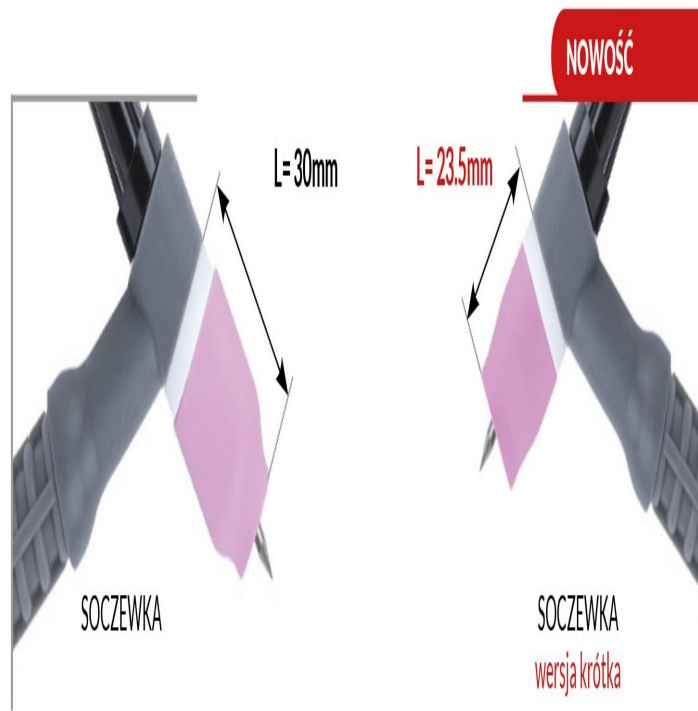

Karta produktu: Soczewka wersja krótka 9/20 #7 [na elektrodę 2.4mm] L=23.5mm

nov-Weld

Kod produktu: **NW9-53N61SM-24-KPL**

Kod EAN: **5900391244494**

Zestaw zawiera:

NW53N61SM **Dysza**

NW598882SM **Izolator**

NW13N23SM **Tulejka**

NW45V44SM **Soczewka gazowa**

Warianty produktu

Indeks	Cena
Soczewka wersja krótka 9/20 #7 [na elektrodę 2.4mm] L=23.5mm NW9-53N61SM-24-KPL	60,92 zł / szt. VAT 23% 74,93 zł / szt.
Soczewka wersja krótka 9/20 #7 [na elektrodę 1.6mm] L=23.5mm NW9-53N61SM-16-KPL	60,92 zł / szt. VAT 23% 74,93 zł / szt.
Soczewka wersja krótka 9/20 #8 [na elektrodę 1.6mm] L=23.5mm NW9-53N62SM-16-KPL	60,92 zł / szt. VAT 23% 74,93 zł / szt.
Soczewka wersja krótka 9/20 #8 [na elektrodę 2.4mm] L=23.5mm NW9-53N62SM-24-KPL	60,92 zł / szt. VAT 23% 74,93 zł / szt.

Opis produktu

Wersja krótka soczewki to rozwiązanie, które pozwala nam maksymalnie ograniczyć przestrzeń zajmowaną przez końcówkę palnika, przy zachowaniu wysokiej osłony gazowej, jaką daje soczewka. Zestawy z pewnością sprawdzą się podczas specjalistycznych prac w miejscach trudnodostępnych.

Parametry techniczne

Średnica	2.4mm
Rozwiązanie	soczewka wersja krótka
Zastosowanie	9/20