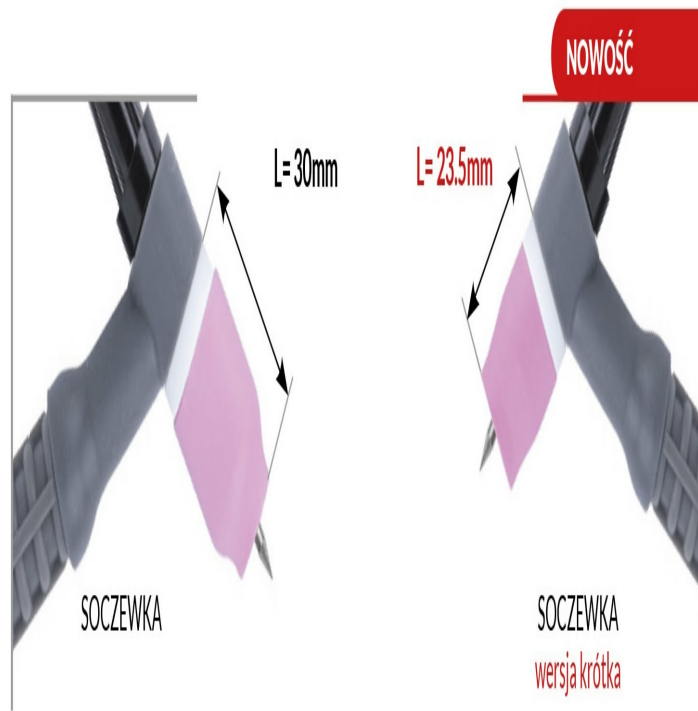

Karta produktu: Soczewka wersja krótka 9/20 #8 [na elektrodę 2.4mm] L=23.5mm

nov-Weld

Kod produktu: **NW9-53N62SM-24-KPL**

Kod EAN: **5900391244517**

Zestaw zawiera:

NW53N62SM **Dysza**

NW598882SM **Izolator**

NW13N23SM **Tulejka**

NW45V44SM **Soczewka gazowa**

Warianty produktu

Indeks	Cena
Soczewka wersja krótka 9/20 #8 [na elektrodę 2.4mm] L=23.5mm NW9-53N62SM-24-KPL	60,92 zł / szt. VAT 23% 74,93 zł / szt.
Soczewka wersja krótka 9/20 #7 [na elektrodę 2.4mm] L=23.5mm NW9-53N61SM-24-KPL	60,92 zł / szt. VAT 23% 74,93 zł / szt.
Soczewka wersja krótka 9/20 #7 [na elektrodę 1.6mm] L=23.5mm NW9-53N61SM-16-KPL	60,92 zł / szt. VAT 23% 74,93 zł / szt.
Soczewka wersja krótka 9/20 #8 [na elektrodę 1.6mm] L=23.5mm NW9-53N62SM-16-KPL	60,92 zł / szt. VAT 23% 74,93 zł / szt.

Opis produktu

Wersja krótka soczewki to rozwiązanie, które pozwala nam maksymalnie ograniczyć przestrzeń zajmowaną przez końcówkę palnika, przy zachowaniu wysokiej osłony gazowej, jaką daje soczewka. Zestawy z pewnością sprawdzą się podczas specjalistycznych prac w miejscach trudnodostępnych.

Parametry techniczne

Średnica	2.4mm
Rozwiązanie	soczewka wersja krótka
Zastosowanie	9/20