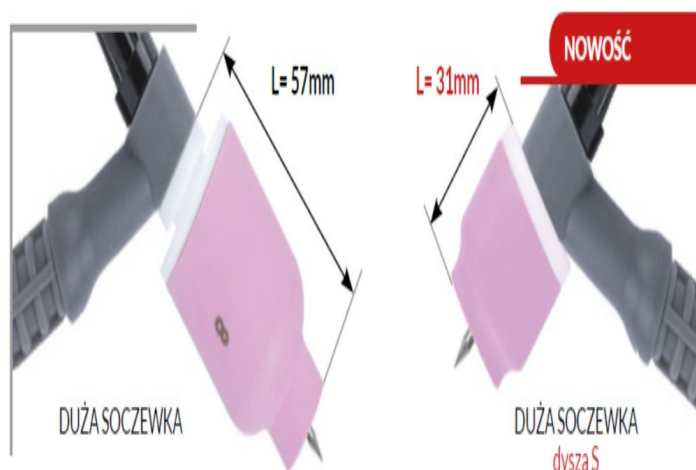

Karta produktu: Duża soczewka dysza S 9/20 [na elektrodę 2.4mm] L=31mm

nov-Weld

Kod produktu: **NW9-53N87LSM-24-KPL**

Kod EAN: **5900391244555**

**Zestaw zawiera:**

NW53N87LSM **Dysza**

NW54N63-20LSM **Izolator**

## Warianty produktu

Indeks	Cena
<b>Duża soczewka dysza S 9/20 [na elektrodę 2.4mm] L=31mm</b> NW9-53N87LSM-24-KPL	<b>67,08 zł / szt.</b> VAT 23% 82,51 zł / szt.
<b>Duża soczewka dysza S 9/20 [na elektrodę 1.6mm] L=31mm</b> NW9-53N87LSM-16-KPL	<b>67,08 zł / szt.</b> VAT 23% 82,51 zł / szt.

## Opis produktu

**Duża soczewka z dyszą S** to rozwiązanie, które pozwala nam maksymalnie ograniczyć przestrzeń zajmowaną przez końcówkę palnika, przy zachowaniu wysokiej osłony gazowej, jaką daje soczewka. Zestawy z pewnością sprawdzą się podczas specjalistycznych prac w miejscach trudnodostępnych.

## Parametry techniczne

Średnica	2.4
Rozwiązanie	duża soczewka
Zastosowanie	9/20