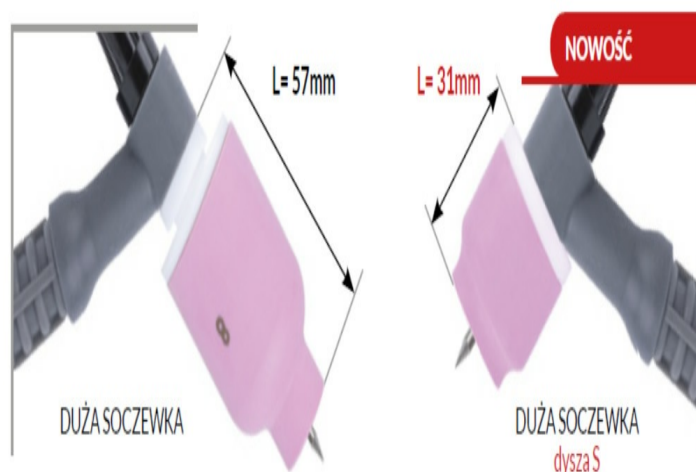

Karta produktu: Duża soczewka dysza S 9/20 [na elektrodę 2.4mm] L=31mm

nov-Weld

Kod produktu: **NW9-53N87LSM-24-KPL**

Kod EAN: **5900391244555**

**Zestaw zawiera:**

NW53N87LSM **Dysza**

NW54N63-20LSM **Izolator**

## Warianty produktu

Indeks	Cena
<b>Duża soczewka dysza S 9/20 [na elektrodę 2.4mm] L=31mm</b> NW9-53N87LSM-24-KPL	<b>67,08 zł / szt.</b> VAT 23% 82,51 zł / szt.
<b>Duża soczewka dysza S 9/20 [na elektrodę 1.6mm] L=31mm</b> NW9-53N87LSM-16-KPL	<b>67,08 zł / szt.</b> VAT 23% 82,51 zł / szt.

## Opis produktu

**Duża soczewka z dyszą S** to rozwiązanie, które pozwala nam maksymalnie ograniczyć przestrzeń zajmowaną przez końcówkę palnika, przy zachowaniu wysokiej osłony gazowej, jaką daje soczewka. Zestawy z pewnością sprawdzą się podczas specjalistycznych prac w miejscach trudnodostępnych.

## Parametry techniczne

Średnica	2.4
Rozwiązanie	duża soczewka
Zastosowanie	9/20