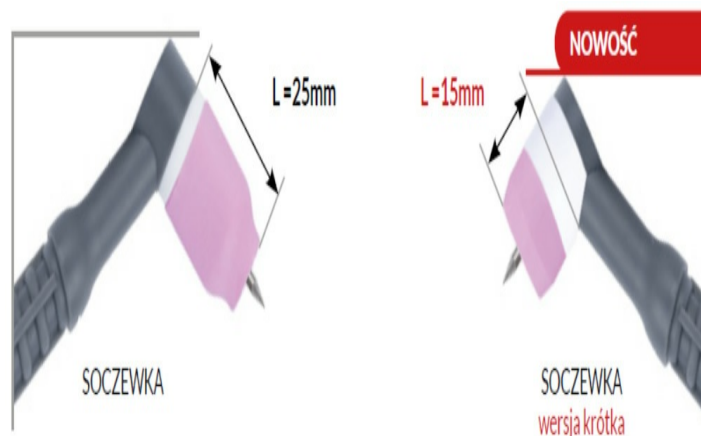

NW13N23SM **Tulejka**

NW45V64SM **Soczewka gazowa**

## Warianty produktu

Indeks	Cena
<b>Soczewka wersja krótka 24/24W #7 [na elektrodę 2.4mm] L=15mm</b> NW24-53N71SM-24-KPL	<b>60,92 zł / szt.</b> VAT 23% 74,93 zł / szt.
<b>Soczewka wersja krótka 24/24W #7 [na elektrodę 1.6mm] L=15mm</b> NW24-53N71SM-16-KPL	<b>60,92 zł / szt.</b> VAT 23% 74,93 zł / szt.

## Opis produktu

**Wersja krótka soczewki** to rozwiązanie, które pozwala nam maksymalnie ograniczyć przestrzeń zajmowaną przez końcówkę palnika, przy zachowaniu wysokiej osłony gazowej, jaką daje soczewka. Zestawy z pewnością sprawdzą się podczas specjalistycznych prac w miejscach trudnodostępnych.

## Parametry techniczne

Średnica	2.4mm
Rozwiązanie	soczewka wersja krótka
Zastosowanie	24/24W