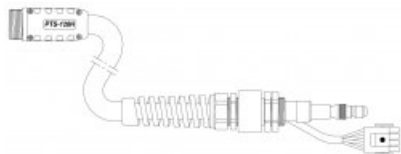

Karta produktu: Przewód prądowy do uchwytu ręcznego 7,5m kpl. z wytykiem (Powermax 1000/1250) EASY FIT

nov-Weld

Kod produktu: NW03881FX-HY

Warianty produktu

Indeks	Cena
Przewód prądowy do uchwytu ręcznego 7,5m kpl. z wytykiem (Powermax 1000/1250) EASY FIT	1 525,22 zł / szt.
NW03881FX-HY	VAT 23% 1 876,02 zł / szt.